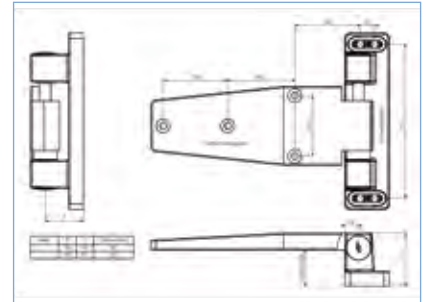

3102 - OPGAANDE SCHARNIEREN

- Afwerking: verchroomd
- Opslag 32 mm

CODE	Omschrijving	St/doos
3102-327-20	Scharnier, opgaand, links - verchroomd	6
3102-328-20	Scharnier, opgaand, rechts - verchroomd	6

RAHRBACH 4296 - OPGAAND SCHARNIER

- Afwerking: grijs geëmailleerd (RAL 9007)
- In 2 assen verstelbaar
- Te specificeren: links of rechts
- Max. deurgewicht (per 2 scharnieren): 80 kg

CODE	Omschrijving	St/doos
4296-020011	Scharnier, opgaand, links - geëmailleerd, A = 32 mm	1
4296-020012	Scharnier, opgaand, rechts - geëmailleerd, A = 32 mm	1
4296-020013	Scharnier, opgaand, links - geëmailleerd, A = 52 mm	1
4296-020014	Scharnier, opgaand, rechts - geëmailleerd, A = 52 mm	1

W60 - OPGAAND SCHARNIER

- Type "Long Strap" (lang bevestigingsvlak) of "Short Strap" (kort bevestigingsvlak)
- Voor deuren zonder opslag
- Omkeerbaar links/rechts
- Afwerking: glanzend verchroomd
- "Hold Open"-functie: deur kan blijven open staan vanaf een hoek van 140°
- Op vraag: zelfde type scharnieren met diverse opslag-afmetingen (tot 51 mm)

CODE	Omschrijving	St/doos
W60-1000	Scharnier, glanzend verchroomd, opgaand - Long Strap	1
W60-1000-S	Scharnier, glanzend verchroomd, opgaand - Short Strap	1

STUV 3.51.0155.0 - NIET-OPGAAND SCHARNIER - OPSLAG "O"