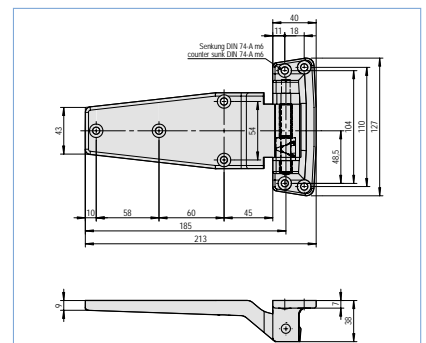

- Afwerking: grijs geëmailleerd (RAL 9007)
- In 2 assen verstelbaar
- Te specificeren: links of rechts
- Max. deurgewicht (per 2 scharnieren): 80 kg

CODE	Omschrijving	St/doos
4296-020011	Scharnier, opgaand, links - geëmailleerd, A = 32 mm	1
4296-020012	Scharnier, opgaand, rechts - geëmailleerd, A = 32 mm	1
4296-020013	Scharnier, opgaand, links - geëmailleerd, A = 52 mm	1
4296-020014	Scharnier, opgaand, rechts - geëmailleerd, A = 52 mm	1

W60 - OPGAAND SCHARNIER

- Type "Long Strap" (lang bevestigingsvlak) of "Short Strap" (kort bevestigingsvlak)
- Voor deuren zonder opslag
- Omkeerbaar links/rechts
- Afwerking: glanzend verchroomd
- "Hold Open"-functie: deur kan blijven open staan vanaf een hoek van 140°
- Op vraag: zelfde type scharnieren met diverse opslag-afmetingen (tot 51 mm)

CODE	Omschrijving	St/doos
W60-1000	Scharnier, glanzend verchroomd, opgaand - Long Strap	1
W60-1000-S	Scharnier, glanzend verchroomd, opgaand - Short Strap	1

STUV 3.51.0155.0 - NIET-OPGAAND SCHARNIER - OPSLAG "O"

- Afwerking: grijs gelakt (RAL 7038)
- Voor niet opgaande deuren zonder opslag
- Omkeerbaar links/rechts
- Max. deurgewicht (per 2 scharnieren): 50 kg
- Maximale deurgrootte: 2,0 m x 1,0 m

CODE	Omschrijving	St/doos
3.51.0155.0	Scharnier, verchroomd, opslag 0	6