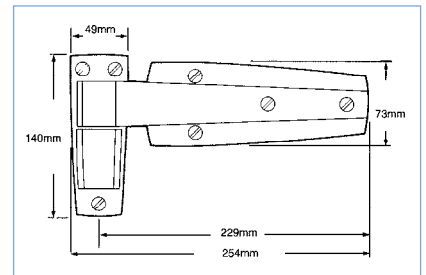

W60 - OPGAAND SCHARNIER

- Type "Long Strap" (lang bevestigingsvlak) of "Short Strap" (kort bevestigingsvlak)
- Voor deuren zonder opslag
- Omkeerbaar links/rechts
- Afwerking: glanzend verchroomd
- "Hold Open"-functie: deur kan blijven open staan vanaf een hoek van 140°
- Op vraag: zelfde type scharnieren met diverse opslag-afmetingen (tot 51 mm)

CODE	Omschrijving	St/doos
W60-1000	Scharnier, glanzend verchroomd, opgaand - Long Strap	1
W60-1000-S	Scharnier, glanzend verchroomd, opgaand - Short Strap	1