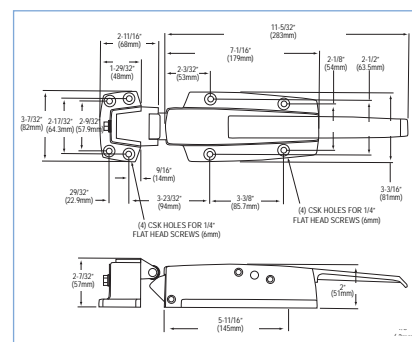

CODE	Omschrijving	St/doos
<b>W19-Y001</b>	Buitenhandvat	1
<b>W19-Y001-C</b>	Buitenhandvat met slot	1
<b>W19-Y002</b>	Neus - opslag 3 tot 10 mm	1
<b>W19-Y003</b>	Neus - opslag 19 tot 44 mm	1
<b>W19-Y004</b>	Neus - opslag 41 tot 64 mm	1
<b>W28-2600</b>	Binnenopener voor deurdikte 150 mm	1

## W38 - VERCHROOMDE TREKSLUITINGEN VOOR DIVERSE TOEPASSINGEN

- Identiek aan versie W19, maar groter

CODE	Omschrijving	St/doos
<b>W38-Y001</b>	Buitenhandvat	1
<b>W38-Y001-C</b>	Buitenhandvat met slot	1
<b>W38-Y002</b>	Neus - opslag 3 tot 10 mm	1
<b>W38-Y003</b>	Neus - opslag 19 tot 41 mm	1
<b>W38-Y004</b>	Neus - opslag 41 tot 64 mm	1
<b>W28-2600</b>	Binnenopener voor deurdikte 150 mm	1

CODE	Omschrijving	St/doos
<b>W99-Y381-SS</b>	Handgreep	1
<b>W99-Y381-SS/C</b>	Handgreep met cilinderslot	1
<b>W99-Y382-SS</b>	Neus - opslag tot 19,05 mm	1
<b>W99-Y383-SS*</b>	Neus - opslag tussen 19,05 en 41,30 mm	1
<b>W99-Y384-SS</b>	Neus - opslag tussen 41,30 en 75 mm	1
<b>W28-2400-SS</b>	Veiligheidsbinnenopener - deurdikte 100 mm	1