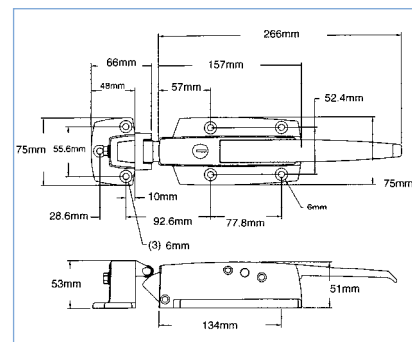

CODE	Omschrijving	St/doos
<b>W19-Y001</b>	Buitenhandvat	1
<b>W19-Y001-C</b>	Buitenhandvat met slot	1
<b>W19-Y002</b>	Neus - opslag 3 tot 10 mm	1
<b>W19-Y003</b>	Neus - opslag 19 tot 44 mm	1
<b>W19-Y004</b>	Neus - opslag 41 tot 64 mm	1
<b>W28-2600</b>	Binnenopener voor deurdikte 150 mm	1

## W38 - VERCHROOMDE TREKSLUITINGEN VOOR DIVERSE TOEPASSINGEN

- Identiek aan versie W19, maar groter

CODE	Omschrijving	St/doos
<b>W38-Y001</b>	Buitenhandvat	1
<b>W38-Y001-C</b>	Buitenhandvat met slot	1
<b>W38-Y002</b>	Neus - opslag 3 tot 10 mm	1
<b>W38-Y003</b>	Neus - opslag 19 tot 41 mm	1
<b>W38-Y004</b>	Neus - opslag 41 tot 64 mm	1
<b>W28-2600</b>	Binnenopener voor deurdikte 150 mm	1

CODE	Omschrijving	St/doos
<b>W99-Y381-SS</b>	Handgreep	1
<b>W99-Y381-SS/C</b>	Handgreep met cilinderslot	1
<b>W99-Y382-SS</b>	Neus - opslag tot 19,05 mm	1
<b>W99-Y383-SS*</b>	Neus - opslag tussen 19,05 en 41,30 mm	1
<b>W99-Y384-SS</b>	Neus - opslag tussen 41,30 en 75 mm	1
<b>W28-2400-SS</b>	Veiligheidsbinnenopener - deurdikte 100 mm	1