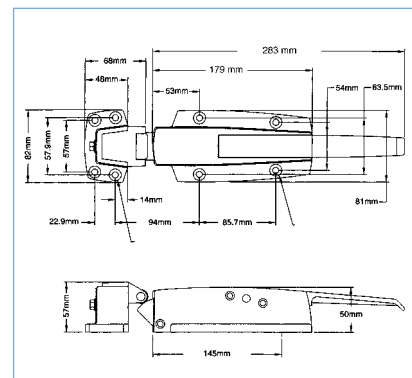

W99 - RVS TREKSLUITING (HEAVY DUTY)

- De enige volledig uit RVS gemaakte sluiting!
- NSF-gecertificeerd
- Afwerking: RVS AISI 316 18/10
- Ideaal voor heel corrosieve en vochtige omgevingen
- Uiterst stevig en robuust, voor lange levensduur
- Met veiligheidsbinnenopener in roestvrijstaal

CODE	Omschrijving	St/doos
W99-Y381-SS	Handgreep	1
W99-Y381-SS/C	Handgreep met cilinderslot	1
W99-Y382-SS	Neus - opslag tot 19,05 mm	1
W99-Y383-SS*	Neus - opslag tussen 19,05 en 41,30 mm	1
W99-Y384-SS	Neus - opslag tussen 41,30 en 75 mm	1
W28-2400-SS	Veiligheidsbinnenopener - deurdikte 100 mm	1

*: standaardneus