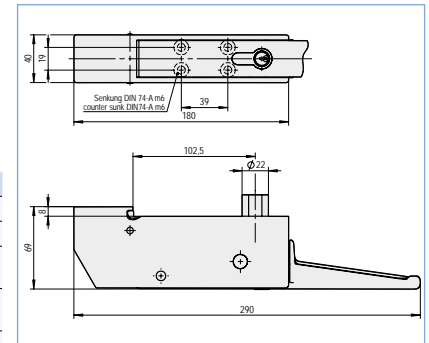

STUV SLUITINGEN VOOR WALK-IN KOELMEUBELEN

- Afwerking: verchromd of grijs verlakt
- Met ingebouwde cilinder
- Exclusief binnenopener
- Op vraag: ophoogstuk voor neus

CODE	Omschrijving	St/doos
3.31.0440.0	Buitenhandvat, grijs verlakt	1
3.31.0540.0	Buitenhandvat, verchromd	1
3.31.0443.0	Neus voor sluiting verlakt (28-32 mm)	1
3.31.0543.0	Neus voor sluiting verchromd (28-32 mm)	1
3.31.0470.0	Binnenopener 60-80 mm	1
3.31.0471.0	Binnenopener 81-100 mm	1
3.31.0472.0	Binnenopener 101-120 mm	1

RAHRBACH 7150 - CILINDERSLUITING VOOR SCHUIFDEUREN

- Kunststof behuizing
- Enkel voor positieve temperaturen
- Gasdichte constructie mogelijk
- Geen weerstand noodzakelijk
- Met noodontgrendelingsdrukknop
- Voor deurdikte 80 of 100 mm

CODE	Omschrijving	St/doos
7150-020080	Cilindersluiting / 80 mm	1
7150-020100	Cilindersluiting / 100 mm	1

RAHRBACH 6200 DUPLO - TREKSLUITING

- Sluiting compleet met neus
- Verchromd, binnenwerk in RVS
- Voor ovens

CODE	Omschrijving	St/doos
6200-020980	Sluiting, verchromd, compleet met neus	1
6200-020921	Neus voor treksluiting Duplo 6200	1