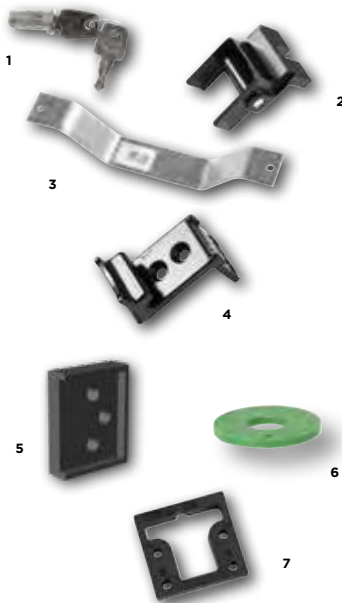

## JUMBO BINNENOPENERS

• Maat T = ...

CODE	Omschrijving	St/doos
6000-020530	Binnenopener 40-56 mm	1
6000-020531	Binnenopener 60-76 mm	1
6000-020532	Binnenopener 76-92 mm	1
6000-020533	Binnenopener 92-108 mm	1
6000-020534	Binnenopener 108-124 mm	1
6000-020535	Binnenopener 124-140 mm	1
6000-020536	Binnenopener 140-156 mm	1
6000-020537	Binnenopener 156-172 mm	1

## JUMBO BUITENHANDVATTEN

• Verchromd of grijs verlakt RAL 7001

CODE (verchromd)	CODE (RAL 7001)	Omschrijving	St/doos
6000-020893	6000-020894	Buitenhandvat met standaard cilinder	1
6000-020695	6000-020696	Buitenhandvat met profielcilinder	1
6000-020551	6000-020550	Buitenhandvat met profielcilinder in opening	1
6000-020559	6000-020558	Buitenhandvat met KABA-cilinder in opening	1

## OPTIES JUMBO 6000

• Greephouder: maat F = ...

	CODE	Omschrijving	St/doos
1	6000-021001	Cilinder + 2 sleutels	1
2	6000-020017	Sluitwieltje	1
3	6000-020002	Binnenopener - beschermbeugel	1
4	6000-020699	Greephouder 13 mm, zwart gelakt	1
	6000-020700	Greephouder 16 mm, zwart gelakt	1
	6000-020701	Greephouder 19 mm, zwart gelakt	1
5	6000-020754	Onderlegplaat voor binnengreep - 6,5 mm	1
6	6000-020615	Kunststof ring, groen voor binnenopener - 5 mm	1
7	6000-020719	Ophoogstuk sluitblok, kunststof - 7,5 mm	1