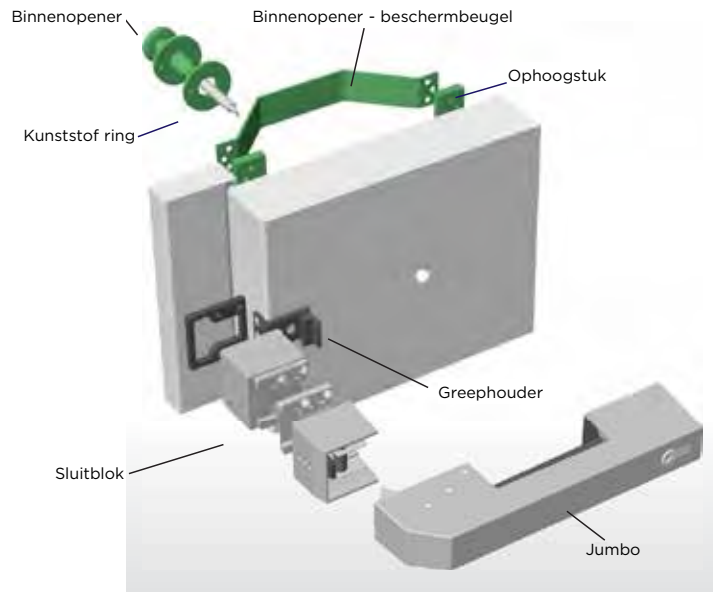

RAHRBACH JUMBO 6000 - ÉÉNPUNTSLUITINGEN VOOR KOEL- EN VRIESCELDEUREN

- Sluiting, blok en binnenopener
- Steeds met sleutel
- Voor deurdikte 60, 80 of 100 mm
- Verchroomd

CODE	Omschrijving	St/doos
6000-6	Jumbo, compleet / 60 mm, verchroomd	1
6000	Jumbo, compleet / 80 mm, verchroomd	1
6000-10	Jumbo, compleet / 100 mm, verchroomd	1

JUMBO SLUITBLOKKEN

- Verchroomd of grijs verlakt RAL 7001
- Maat S = ...

CODE (verchroomd)	CODE (RAL 7001)	Omschrijving	St/doos
6000-020800	6000-020801	Sluitblok 24-43 mm	1
6000-020702	6000-020720	Sluitblok 30-43 mm	1
6000-020703	6000-020721	Sluitblok 37-51 mm	1
6000-020704	6000-020722	Sluitblok 44-58 mm	1
6000-020705	6000-020723	Sluitblok 51-65 mm	1
6000-020706	6000-020724	Sluitblok 59-72 mm	1
6000-020707	6000-020725	Sluitblok 66-80 mm	1

JUMBO SLUITBLOKKEN

- Verchroomd of grijs verlakt RAL 7001
- Maat S = ...

CODE (verchroomd)	CODE (RAL 7001)	Omschrijving	St/doos
6000-020708	6000-020726	Sluitblok 71-85 mm	1
6000-020709	6000-020727	Sluitblok 78-92 mm	1
6000-020710	6000-020728	Sluitblok 86-100 mm	1
6000-020711	6000-020729	Sluitblok 91-105 mm	1
6000-020712	6000-020730	Sluitblok 99-112 mm	1
6000-020713	6000-020731	Sluitblok 106-120 mm	1