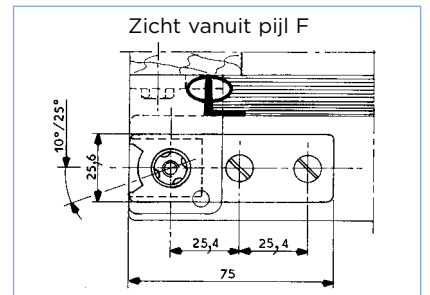

Scharnieren & sluitmechanisme

FERMOD 4521 - 4523 - PENDELSCHARNIEREN

- Voor flip-flapdeuren van 40 mm dik
- Afwerking: grijs composiet
- Automatische stop bij 90° opening van deur. Indien meer dan 90° deuropening nodig, deurstoppen voorzien
- Veren, pin, schroeven en onderlegschijven in RVS
- Max. deurgewicht (per 2 scharnieren): 30 kg

- Voor lichtere opliggende deuren
- Afwerking: glanzend verchroomd
- Omkeerbaar links/rechts
- Exclusief de verbindingstukken met de deur
- Aanbevolen spanning: tussen 10° en 25°

CODE	Omschrijving
175	Pivotscharnier met torx-kop
176	Pivotscharnier met vierkante kop