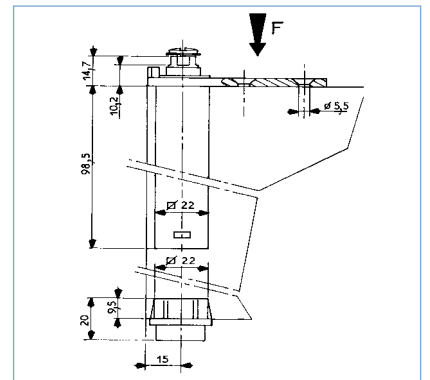

Scharnieren & sluitmechanisme

FERMOD 4521 - 4523 - PENDELSCHARNIEREN

- Voor flip-flapdeuren van 40 mm dik
- Afwerking: grijs composiet
- Automatische stop bij 90° opening van deur. Indien meer dan 90° deuropening nodig, deurstoppen voorzien
- Veren, pin, schroeven en onderlegschijven in RVS
- Max. deurgewicht (per 2 scharnieren): 30 kg

- Voor lichtere opliggende deuren
- Afwerking: glanzend verchroomd
- Omkeerbaar links/rechts
- Exclusief de verbindingstukken met de deur
- Aanbevolen spanning: tussen 10° en 25°

CODE	Omschrijving
175	Pivotscharnier met torx-kop
176	Pivotscharnier met vierkante kop