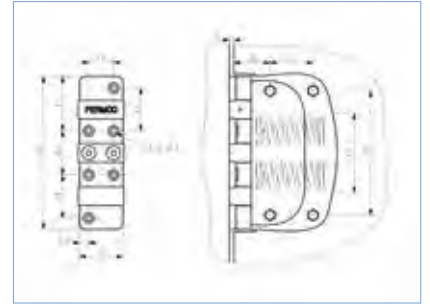

FERMOD 4521 - 4523 - PENDELSCHARNIEREN

- Voor flip-flapdeuren van 40 mm dik
- Afwerking: grijs composiet
- Automatische stop bij 90° opening van deur. Indien meer dan 90° deuropening nodig, deurstoppen voorzien
- Veren, pin, schroeven en onderlegschijven in RVS
- Max. deurgewicht (per 2 scharnieren): 30 kg

CODE	Omschrijving
FER4521	Pendelscharnier met stop op 90°
FER4521.00	Pendelscharnier met stop op 90° met RVS trekstang
FER4523.00	Pendelscharnier zonder stop met RVS trekstang