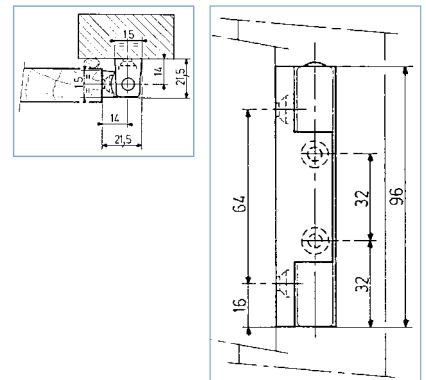

FERMOD 401/401PV - SCHARNIEREN

- Montage op zijkant van deurtjes
- Vanaf 22 mm deurdikte, incl. dichting
- Omkeerbaar links/rechts
- Corrosiebestendige pen
- Max. deurgewicht (per 2 scharnieren) 401.01/401.21: 15 kg
- Max. deurgewicht (per 2 scharnieren) 401.21PV: 10 kg

CODE	Omschrijving
401.01	Scharnier, glanzend verchroomd
401.21	Scharnier, mat verchroomd
401.21PV	Scharnier, mat verchroomd met zwart rilsan bewegend deel