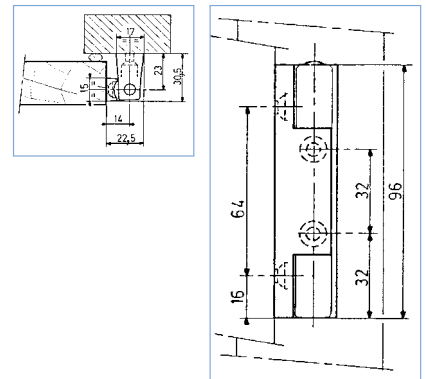

FERMOD 402/402PV - SCHARNIEREN

- Montage op zijkant van deurtjes
- Vanaf 31 mm deurdikte, incl. dichting
- Omkeerbaar links/rechts
- Corrosiebestendige pen
- Max. deurgewicht (per 2 scharnieren) 402.01/402.21: 15 kg
- Max. deurgewicht (per 2 scharnieren) 402.21PV: 10 kg

CODE	Omschrijving
402.01	Scharnier, glanzend verchroomd
402.21	Scharnier, mat verchroomd
402.21PV	Scharnier, mat verchroomd met zwart rilsan bewegend deel