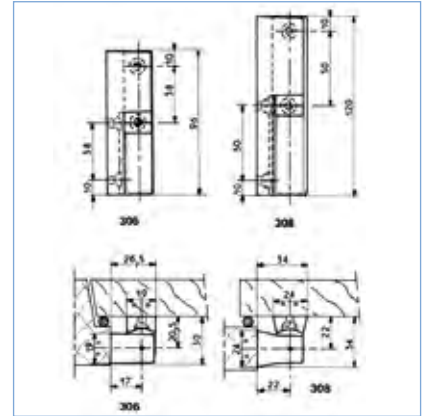

Scharnieren voor montage op zijkant van deurtjes

FERMOD 306 - 308 - SCHARNIEREN

- Montage op zijkant van deurtjes
- Omkeerbaar links/rechts
- Afwerking: glanzend verchroomd
- Max. deurgewicht (per 2 scharnieren) 306: 15 kg
- Max. deurgewicht (per 2 scharnieren) 308: 25 kg

CODE	Omschrijving
306.01	Scharnier, glanzend verchroomd - vanaf 31 mm deurdikte (incl. dichting)
308.01	Scharnier, glanzend verchroomd - vanaf 34 mm deurdikte (incl. dichting)

FERMOD 401/401PV - SCHARNIEREN