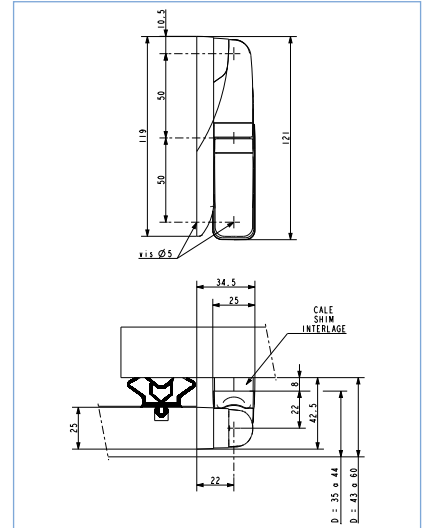

Scharnieren voor opliggende deuren

FERMOD 1370 - 1371 - SCHARNIEREN

- Voor opliggende draaideuren van 35 à 60 mm deurdikte, incl. dichting
- Symmetrische, niet zichtbare bevestigingen
- Omkeerbaar links/rechts
- Afwerking: composiet
- Verzinkte pin
- Max. deurgewicht (per 2 scharnieren): 25 kg

CODE	Omschrijving
1370	Scharnier, niet opgaand
1371	Scharnier, opgaand

1472-1473

FERMOD 1472 - 1473 - SCHARNIEREN

- Voor opliggende draaideuren van 60 à 80 mm dikte, incl. dichting
- Omkeerbaar links/rechts - 180° opening - afneembaar
- Regelbare plaatsing (horizontaal ± 5 mm; verticaal ± 10 mm)
- Afwerking: composiet
- Symmetrische, niet zichtbare bevestigingen
- Max. deurgewicht (per 2 scharnieren): 80 kg