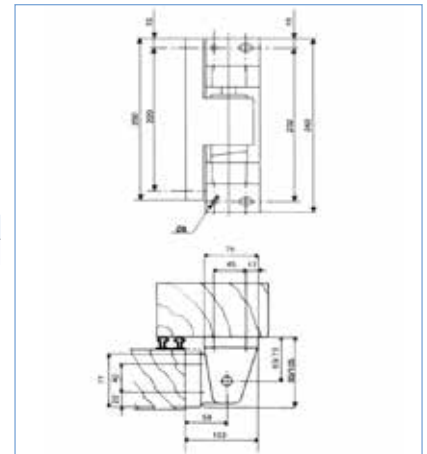

## FERMOD 746 - 748 - SCHARNIEREN

- Voor opliggende draaideuren
- Corrosiebestendige pen
- Omkeerbaar links/rechts
- Afwerking: geëmailleerd
- Max. deurgewicht (per 2 scharnieren) 746: 100 kg
- Max. deurgewicht (per 2 scharnieren) 748: 150 kg

CODE	Omschrijving
<b>746.02</b>	Scharnier, geëmailleerd - L = 170 mm
<b>748.02</b>	Scharnier, geëmailleerd - L = 220 mm

CODE	Omschrijving
<b>758.02</b>	Scharnier, opgaand, geëmailleerd - L = 275 mm