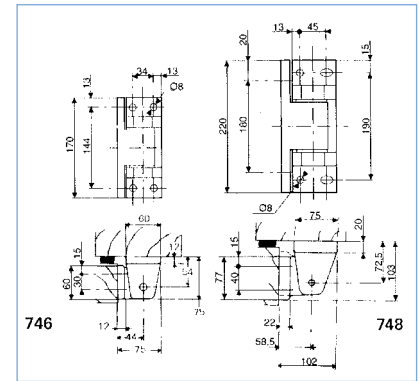

## FERMOD 746 - 748 - SCHARNIEREN

- Voor opliggende draaideuren
- Corrosiebestendige pen
- Omkeerbaar links/rechts
- Afwerking: geëmailleerd
- Max. deurgewicht (per 2 scharnieren) 746: 100 kg
- Max. deurgewicht (per 2 scharnieren) 748: 150 kg

CODE	Omschrijving
<b>746.02</b>	Scharnier, geëmailleerd - L = 170 mm
<b>748.02</b>	Scharnier, geëmailleerd - L = 220 mm

CODE	Omschrijving
<b>758.02</b>	Scharnier, opgaand, geëmailleerd - L = 275 mm

## FERMOD 525 - SCHARNIER

- Voor kleine deuren
- Omkeerbaar links/rechts
- Vast gedeelte glanzend verchromd
- Bewegend gedeelte RVS afdekkap
- Max. deurgewicht (per 2 scharnieren): 30 kg

CODE	Omschrijving
<b>525.01</b>	Scharnier, verchromd