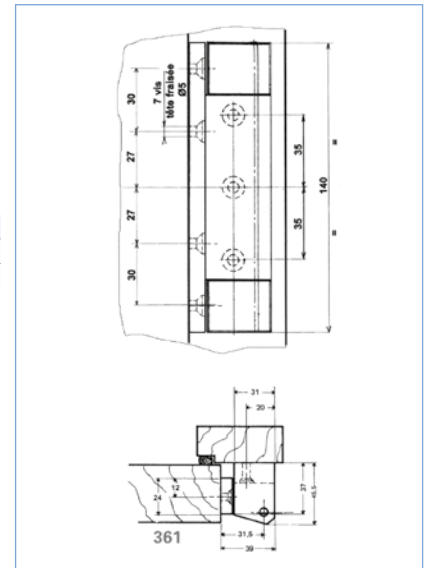

FERMOD 361 - SCHARNIEREN

- Montage op zijkant van deurtjes
- Niet zichtbare bevestigingen
- Omkeerbaar links/rechts
- Afwerking: verchroomd
- Corrosiebestendige pen
- Max. deurgewicht (per 2 scharnieren): 30 kg
- 361: vanaf deurdikte 37 mm, incl. dichting

CODE	Omschrijving
361.01	Scharnier, verchroomd
361.011	Scharnier, verchroomd, voor hoge temperaturen

FERMOD 362 - 363 - SCHARNIEREN

- Voor opliggende lichte deuren
- Niet zichtbare bevestigingen
- Voor deuren vanaf 48 tot 79 mm dikte, incl. dichting
- Afwerking: verchroomd of geëmailleerd - corrosiebestendige pen
- Type 362: opgaand - te specificeren: links/rechts, Max. deurgewicht (per 2 scharnieren): 30 kg
- Type 363: niet opgaand - omkeerbaar links/rechts, Max. deurgewicht (per 2 scharnieren): 35 kg