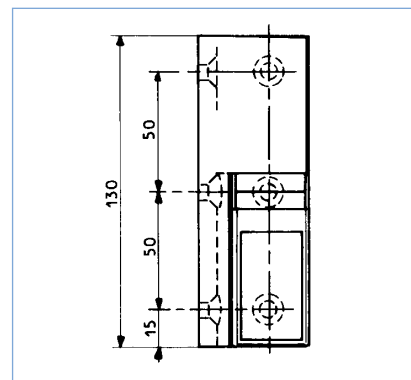

FERMOD 309 - SCHARNIEREN

- Voor opliggende deuren
- Symmetrische en niet zichtbare bevestigingen
- Voor deuren vanaf 46 tot 60 mm dikte, incl. dichting
- Omkeerbaar links/rechts
- Afwerking: verchromd of geëmailleerd
- Opgaand
- Max. deurgewicht (per 2 scharnieren): 50 kg

CODE	Omschrijving
309.01	Scharnier, verchromd
309.02	Scharnier, geëmailleerd
309.8	Ophoogstukje 8 mm voor scharnier 309