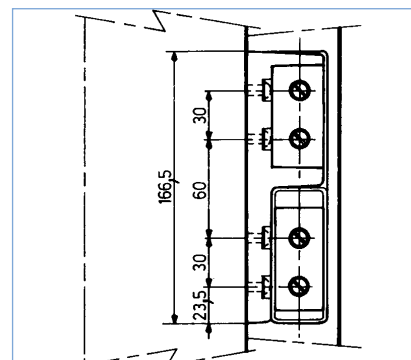

Scharnieren voor opliggende deuren

FERMOD 480HP - 481F/481HP SCHARNIEREN COMPOSIT

- Voor opliggende draaideuren
- Symmetrische, niet zichtbare bevestigingen
- Omkeerbaar links/rechts - 180° opening - afneembaar
- Voor deuren vanaf 48 tot 80 mm dikte, incl. dichting
- Afwerking: composiet
- Max. deurgewicht (per 2 scharnieren): 40 kg
- AFSSA gekeurd

CODE	Omschrijving
480HP	Scharnier, niet opgaand, met RVS pin
481F	Scharnier, opgaand
481HP	Scharnier, opgaand, met RVS pin

FERMOD 309 - SCHARNIEREN

- Voor opliggende deuren
- Symmetrische en niet zichtbare bevestigingen
- Voor deuren vanaf 46 tot 60 mm dikte, incl. dichting
- Omkeerbaar links/rechts
- Afwerking: verchromd of geëmailleerd
- Opgaand
- Max. deurgewicht (per 2 scharnieren): 50 kg