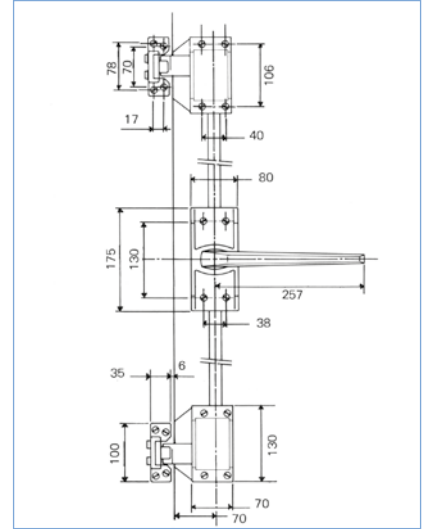

FERMOD 224 - EXTERNE SPANJOLETSLUITING

- Voor invallende deuren
- 2 externe sluitpunten
- 1 binnenopener
- Omkeerbaar links/rechts
- Hoogte: 1720 mm
- Regelbare opslag van 22 tot 32 mm
- Verzinkte staaf
- Iedere andere hoogte op aanvraag

CODE	Omschrijving
224.02	Spanjoetsluiting, geëmailleerd