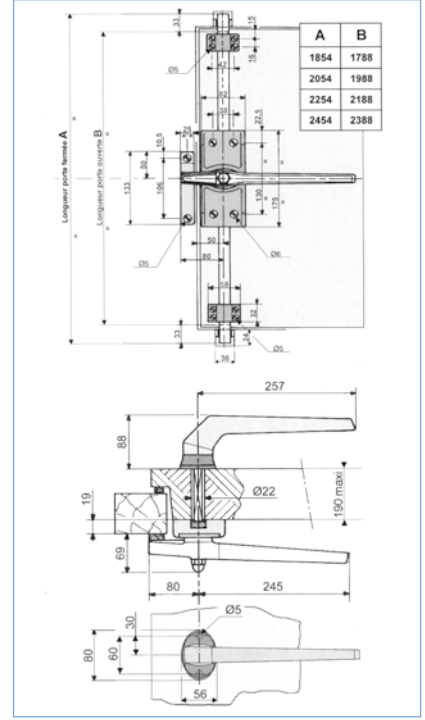

## FERMOD 219 - SPANJOLETSLUITINGEN

- 3 externe sluitpunten met externe hendel
- Omkeerbaar links/rechts
- Standaard voor deuren tot 1,80 meter
- Externe hendel verchromd of geëmailleerd
- Behuizing en binnenhendel geëmailleerd
- Verzinkte staaf
- Iedere andere hoogte op aanvraag

CODE	Omschrijving
219.01	Spanjoetsluiting, verchromd
219.02	Spanjoetsluiting, geëmailleerd

## FERMOD 224 - EXTERNE SPANJOLETSLUITING

- Voor invallende deuren
- 2 externe sluitpunten
- 1 binnenopener
- Omkeerbaar links/rechts
- Hoogte: 1720 mm
- Regelbare opslag van 22 tot 32 mm
- Verzinkte staaf
- Iedere andere hoogte op aanvraag

CODE	Omschrijving
224.02	Spanjoetsluiting, geëmailleerd