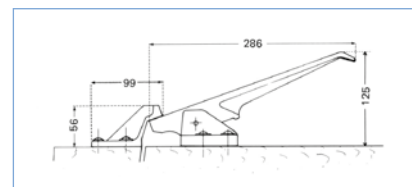

## FERMOD 2170 - BINNENOPENER

- Voor invallende deuren

CODE	Omschrijving
2170.02	Binnenopener - geëmailleerd