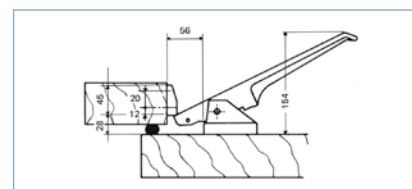

## FERMOD 2170 - BINNENOPENER

- Voor invallende deuren

CODE	Omschrijving
2170.02	Binnenopener - geëmailleerd

## FERMOD 1225 - TREKSLUITING

- Voor opliggende deuren
- Centrale sluiting met extern klempunt
- Omkeerbaar links/rechts

CODE	Omschrijving
1225.02	Sluiting, geëmailleerd