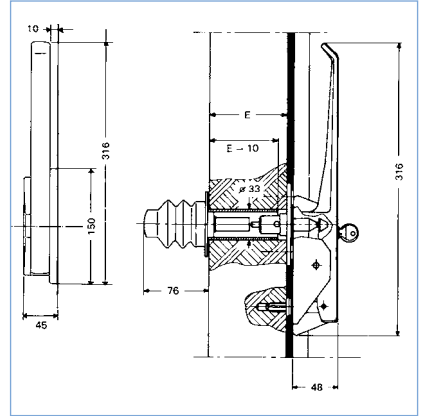

CODE	Omschrijving
1220.02R	Sluiting, zonder sleutel, rechts, geëmailleerd, incl. sluitblokken en sluitplaatjes
1220.02L	Sluiting, zonder sleutel, links, geëmailleerd, incl. sluitblokken en sluitplaatjes
1221.02R	Sluiting, met sleutel, rechts, geëmailleerd, incl. sluitblokken en sluitplaatjes
1221.02L	Sluiting, met sleutel, links, geëmailleerd, incl. sluitblokken en sluitplaatjes
ONDERDELEN	
1 217.02CO A	Sluitblok, composiet
2 1220.02CO A	Sluitplaat, composiet
3 1220.02R B	Handvat, geëmailleerd, rechts
3 1220.02L B	Handvat, geëmailleerd, links
4 1221.02AD	Handvat, met sleutel, geëmailleerd, rechts
4 1221.02AG	Handvat, met sleutel, geëmailleerd, links
5 1220	Uitwendig afdruwblokje
6 1221	Ontgrendeling/binnenopener