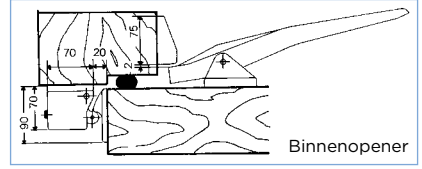

## FERMOD 1216 AUTOMATISCHE SLUITING

- Sluiting met geëmailleerd handvat, voor deuren met dikte vanaf 80 mm (incl. dichting)
- Handvat met afdruwblokje en binnenopener
- Met 2 externe sluitpunten
- Standaard drukkracht: 70 kg
- Te specificeren: links of rechts

CODE	Omschrijving
<b>1216.02D</b>	Sluiting, zonder sleutel, rechts, inclusief binnenopener en 2 sluitpunten
<b>1216.02G</b>	Sluiting, zonder sleutel, links, inclusief binnenopener en 2 sluitpunten
ONDERDELEN	
1 <b>FER131216D</b>	Handvat, geëmailleerd, rechts
1 <b>FER131216G</b>	Handvat, geëmailleerd, links
2 <b>FER1216.0</b>	Sluitblok, composiet (excl. sluitplaat)
3 <b>1216</b>	Uitwendig afdruwblokje voor handvat
4 <b>FER121216.CO</b>	Sluitplaat, composiet
5 <b>FER14216.0</b>	Binnenopener voor 1216.02
6 <b>FER161216</b>	Inwendig afdruwblokje voor binnenopener