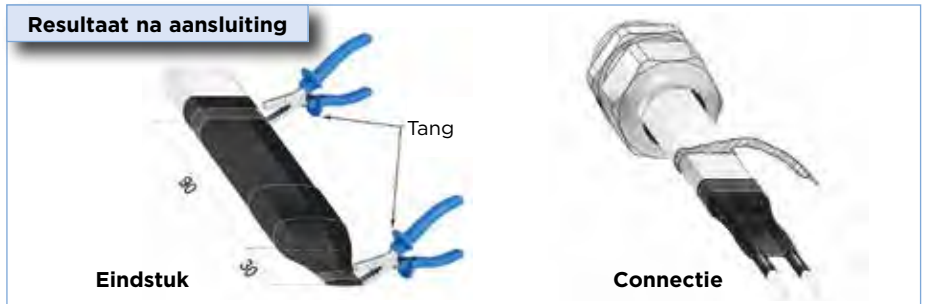

INSTALLATIEKIT VOOR ZELFREGELENDE WEERSTANDEN MET DUBBELE ISOLATIEMANTEL MET KRIMPKOUSEN

- Inhoud: 2 krimpkousen \varnothing 19/6 mm - L = 40 mm + 2 krimpkousen \varnothing 3,2/1 mm - L = 125 mm + 1 krimpkous \varnothing 19/6 mm - L = 120 mm + 1 kunststoffconnectie voor stroomkabel PG11
- Volledige montage-instructies online en op vraag beschikbaar

CODE	Omschrijving	Voor types	Verpakking
VWC-2109	Installatiekit voor zelfregelende weerstanden met dubbele isolatiemantel	VWC-21x/25x	Per stuk

KUNSTSTOF INSTALLATIEKIT VOOR ZELFREGELENDE WEERSTANDEN MET DUBBELE ISOLATIEMANTEL

- Inhoud: 1 kunststof connectiedoos + 1 kunststof eindstuk
- Voor waterdichte aansluiting IP68
- Volledige montage-instructies online en op vraag beschikbaar

CODE	Omschrijving	Voor types	Verpakking
VWC-2309	Kunststof installatiekit voor zelfregelende weerstanden met dubbele isolatiemantel	VWC-21x/25x	Per stuk