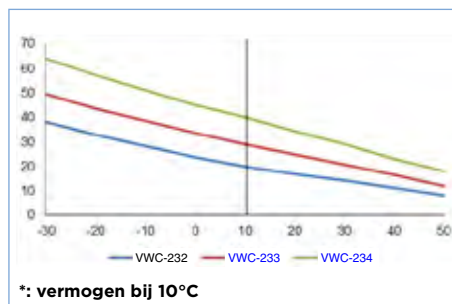

INSTALLATIEKIT VOOR ZELFREGELENDE WEERSTANDEN MET ENKELE ISOLATIEMANTEL

- Inhoud: 1 eindkap + 1 krimpkous Ø6 mm + 2 krimpkousen Ø3,2 mm

CODE	Omschrijving	Voor types	Verpakking
VWC-441	Installatiekit voor zelfregelende weerstanden met enkele isolatiemantel	VWC-22x/23x/24x	Per stuk