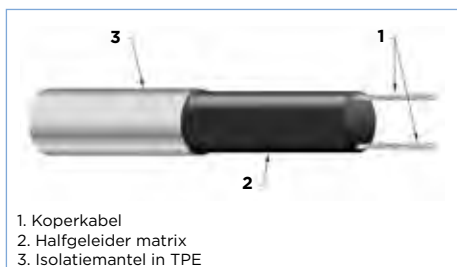

KENMERKEN:

- Minimum gebruikstemperatuur: -30°C
- Maximum door het lint verdraagbare temperatuur onder spanning: 65°C (buiten spanning: 85°C)
- Bevestiging: volledige overdekking met zelfklevende alu-band (+ glasvezelband)
- Isolati weerstand: > 500 MOhm

LINUM® ZELFREGELENDE WEERSTANDEN MET ENKELE ISOLATIEMANTEL

- Het afgegeven vermogen varieert automatisch naargelang de omgevingstemperatuur
- Energiebesparend: bij stijgende omgevingstemperatuur daalt het vermogen
- Afknipbaar op gewenste lengte, zonder verlies van thermische eigenschappen
- Aansluiting door koperkabels aan 1 zijde te verbinden met "+" en "-" van de stroomkabel, andere zijde dient met een eindkap afgesloten te worden
- Isolatiemantel vervaardigd uit TPE
- Vrij van oververhitting
- Minimum installatietemperatuur: -30°C
- Toepassingen: nijverheid - koelinstallaties - bouw waar extra versteviging noodzakelijk is
- Eenvoudige installatie dankzij zijn ronde vorm
- Beschikbaar met of zonder metalen omvlechting
- Minimum buigstraal: 25 mm
- Leverbaar per meter, verpakt per rol van 100 meter

1. Koperkabel
2. Halfgeleider matrix
3. Isolatiemantel in TPE

RONDE UITVOERING

ENKELE ISOLATIEMANTEL ZONDER METALEN OMVLECHTING

CODE	Vermogen* Watt/m	Spanning	Diameter Koperkabel mm ²	Afmetingen	Max. lengte in 1 stuk	Veiligheden
VWC-232	24	230 V	0,56	Ø 5,5 ± 0,1 mm	95 m	25 A
VWC-233	36	230 V	0,56	Ø 5,5 ± 0,1 mm	85 m	25 A
VWC-234	48	230 V	0,56	Ø 5,5 ± 0,1 mm	65 m	25 A

ENKELE ISOLATIEMANTEL MET METALEN OMVLECHTING

CODE	Vermogen* Watt/m	Spanning	Diameter Koperkabel mm ²	Afmetingen	Max. lengte in 1 stuk	Veiligheden
VWC-241	24	230 V	2 x 0,56	Ø 5,5 ± 0,1 mm	95m	25 A
VWC-242	36	230 V	2 x 0,56	Ø 5,5 ± 0,1 mm	85m	25 A
VWC-243	48	230 V	2 x 0,56	Ø 5,5 ± 0,1 mm	65m	25 A