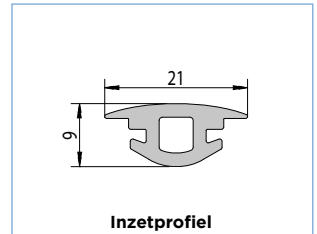

## FLEXIBELE PVC STOOTBANDEN MET UITNEEMBARE INZETPROFIELEN

- Stevige en hygiënische stootprofielen voor diverse toepassingen
- Te schroeven in wand (onzichtbaar)
- Combinatie van hard en zacht PVC
- Zilverkleurig basisprofiel RAL9006
- Af te werken met gekleurde inzetprofielen:  
Basiskleuren: grijs, wit of blauw  
Op vraag: rood, geel of zwart
- Schokabsorberend - eenvoudige reiniging
- Ideaal voor afgeronde oppervlakken
- Versnijdbaar in lengtes per meter

Basisprofiel

Inzetprofiel

Eindkapje

Verbindingsstuk