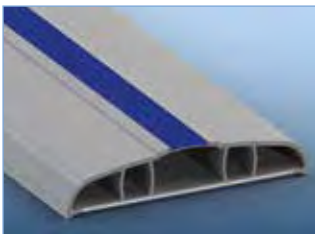

## FLEXIBELE PVC STOOTBANDEN MET UITNEEMBARE INZETPROFIELEN

- Stevige en hygiënische stootprofielen voor diverse toepassingen
- Te schroeven in wand (onzichtbaar)
- Combinatie van hard en zacht PVC
- Zilverkleurig basisprofiel RAL9006
- Af te werken met gekleurde inzetprofielen:  
Basiskleuren: grijs, wit of blauw  
Op vraag: rood, geel of zwart
- Schokabsorberend - eenvoudige reiniging
- Ideaal voor afgeronde oppervlakken
- Versnijdbaar in lengtes per meter

Basisprofiel

Inzetprofiel

Eindkapje

Verbindingsstuk

## FLEXIBELE PVC STOOTBANDEN - DIRECT INGEKLEURD

- Stevige en hygiënische stootprofielen voor diverse toepassingen
- Te kleven op wand met dubbelzijdige tape (inclusief)
- Zilverkleurig basisprofiel - RAL9006
- Middenstrip blauw ingekleurd
- Schokabsorberend - eenvoudige reiniging
- Ideaal voor afgeronde oppervlakken
- In lengtes van 4 meter