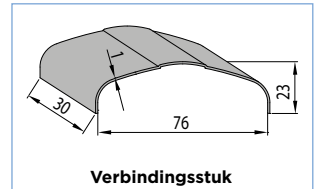

CODE	Omschrijving	Kleur	Doos
PCM-750	Basisprofiel stootband	RAL9006	24 m
PCM-751	Inzetprofiel grijs	RAL7040	60 m
PCM-752	Inzetprofiel wit	RAL9010	60 m
PCM-753	Inzetprofiel blauw	RAL5005	60 m
PCM-757	Eindkapje + 2x PCM-767	RAL9006	25 stuks
PCM-767	Polyethyleen dop	-	25 stuks
PCM-759	Verbindingsstuk	RAL9006	25 stuks

Basisprofiel

Inzetprofiel

Eindkapje

Verbindingsstuk