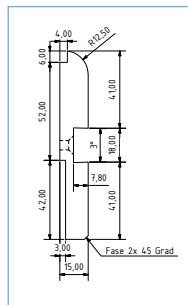

PPE-210

PPE-220

PPE-215

PPE-225

| CODE    | Kleur | Lengte | Afm. (H x B) | Omschrijving                                  | Doos |
|---------|-------|--------|--------------|---|------|
| PPE-200 | Wit   | 2 m    | 100 x 15 mm  | PE plint zonder inzetprofiel                  | 40 m |
| PPE-210 | Wit   | 2 m    | 100 x 15 mm  | PE plint <b>MET</b> inzetprofiel, voorgeboord | 40 m |
| PPE-220 | Wit   | 2 m    | 150 x 15 mm  | PE plint zonder inzetprofiel                  | 40 m |
| PPE-230 | Wit   | 2 m    | 150 x 15 mm  | PE plint <b>MET</b> inzetprofiel, voorgeboord | 40 m |

## BINNENHOEKEN

| CODE    | Kleur | Afm.         | Afm. (H x B) | Omschrijving                                    | St/doos |
|---------|-------|--------------|--------------|---|---------|
| PPE-205 | Wit   | 100 x 100 mm | 100 x 15 mm  | Binnenhoek voor PPE-200 zonder inzetprofiel     | 10      |
| PPE-215 | Wit   | 100 x 100 mm | 100 x 15 mm  | Binnenhoek voor PPE-210 <b>MET</b> inzetprofiel | 10      |
| PPE-225 | Wit   | 100 x 100 mm | 150 x 15 mm  | Binnenhoek voor PPE-220 zonder inzetprofiel     | 10      |
| PPE-235 | Wit   | 100 x 100 mm | 150 x 15 mm  | Binnenhoek voor PPE-230 <b>MET</b> inzetprofiel | 10      |