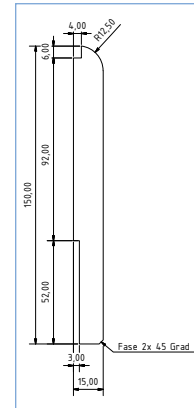

PPE-210

PPE-220

PPE-215

PPE-225

| CODE    | Kleur | Lengte | Afm. (H x B) | Omschrijving                                  | Doos |
|---------|-------|--------|--------------|---|------|
| PPE-200 | Wit   | 2 m    | 100 x 15 mm  | PE plint zonder inzetprofiel                  | 40 m |
| PPE-210 | Wit   | 2 m    | 100 x 15 mm  | PE plint <b>MET</b> inzetprofiel, voorgeboord | 40 m |
| PPE-220 | Wit   | 2 m    | 150 x 15 mm  | PE plint zonder inzetprofiel                  | 40 m |
| PPE-230 | Wit   | 2 m    | 150 x 15 mm  | PE plint <b>MET</b> inzetprofiel, voorgeboord | 40 m |

## BINNENHOEKEN

| CODE    | Kleur | Afm.         | Afm. (H x B) | Omschrijving                                    | St/doos |
|---------|-------|--------------|--------------|---|---------|
| PPE-205 | Wit   | 100 x 100 mm | 100 x 15 mm  | Binnenhoek voor PPE-200 zonder inzetprofiel     | 10      |
| PPE-215 | Wit   | 100 x 100 mm | 100 x 15 mm  | Binnenhoek voor PPE-210 <b>MET</b> inzetprofiel | 10      |
| PPE-225 | Wit   | 100 x 100 mm | 150 x 15 mm  | Binnenhoek voor PPE-220 zonder inzetprofiel     | 10      |
| PPE-235 | Wit   | 100 x 100 mm | 150 x 15 mm  | Binnenhoek voor PPE-230 <b>MET</b> inzetprofiel | 10      |