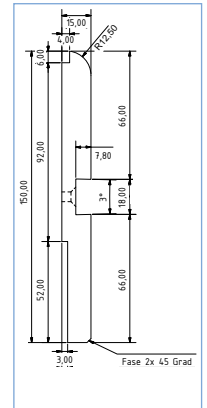

PPE-210

PPE-220

PPE-215

PPE-225

| CODE    | Kleur | Lengte | Afm. (H x B) | Omschrijving                                  | Doos |
|---------|-------|--------|--------------|---|------|
| PPE-200 | Wit   | 2 m    | 100 x 15 mm  | PE plint zonder inzetprofiel                  | 40 m |
| PPE-210 | Wit   | 2 m    | 100 x 15 mm  | PE plint <b>MET</b> inzetprofiel, voorgeboord | 40 m |
| PPE-220 | Wit   | 2 m    | 150 x 15 mm  | PE plint zonder inzetprofiel                  | 40 m |
| PPE-230 | Wit   | 2 m    | 150 x 15 mm  | PE plint <b>MET</b> inzetprofiel, voorgeboord | 40 m |

## BINNENHOEKEN

| CODE    | Kleur | Afm.         | Afm. (H x B) | Omschrijving                                    | St/doos |
|---------|-------|--------------|--------------|---|---------|
| PPE-205 | Wit   | 100 x 100 mm | 100 x 15 mm  | Binnenhoek voor PPE-200 zonder inzetprofiel     | 10      |
| PPE-215 | Wit   | 100 x 100 mm | 100 x 15 mm  | Binnenhoek voor PPE-210 <b>MET</b> inzetprofiel | 10      |
| PPE-225 | Wit   | 100 x 100 mm | 150 x 15 mm  | Binnenhoek voor PPE-220 zonder inzetprofiel     | 10      |
| PPE-235 | Wit   | 100 x 100 mm | 150 x 15 mm  | Binnenhoek voor PPE-230 <b>MET</b> inzetprofiel | 10      |