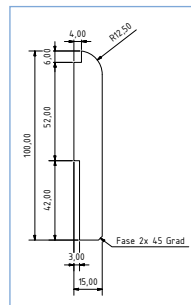

PPE-210

PPE-220

PPE-215

PPE-225

| CODE    | Kleur | Lengte | Afm. (H x B) | Omschrijving                                  | Doos |
|---------|-------|--------|--------------|---|------|
| PPE-200 | Wit   | 2 m    | 100 x 15 mm  | PE plint zonder inzetprofiel                  | 40 m |
| PPE-210 | Wit   | 2 m    | 100 x 15 mm  | PE plint <b>MET</b> inzetprofiel, voorgeboord | 40 m |
| PPE-220 | Wit   | 2 m    | 150 x 15 mm  | PE plint zonder inzetprofiel                  | 40 m |
| PPE-230 | Wit   | 2 m    | 150 x 15 mm  | PE plint <b>MET</b> inzetprofiel, voorgeboord | 40 m |

## BINNENHOEKEN

| CODE    | Kleur | Afm.         | Afm. (H x B) | Omschrijving                                    | St/doos |
|---------|-------|--------------|--------------|---|---------|
| PPE-205 | Wit   | 100 x 100 mm | 100 x 15 mm  | Binnenhoek voor PPE-200 zonder inzetprofiel     | 10      |
| PPE-215 | Wit   | 100 x 100 mm | 100 x 15 mm  | Binnenhoek voor PPE-210 <b>MET</b> inzetprofiel | 10      |
| PPE-225 | Wit   | 100 x 100 mm | 150 x 15 mm  | Binnenhoek voor PPE-220 zonder inzetprofiel     | 10      |
| PPE-235 | Wit   | 100 x 100 mm | 150 x 15 mm  | Binnenhoek voor PPE-230 <b>MET</b> inzetprofiel | 10      |