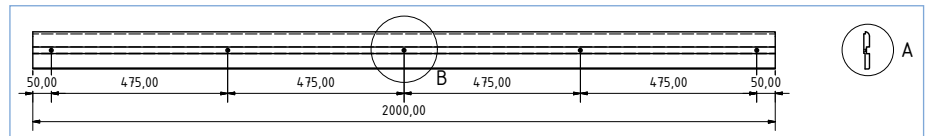

## LINUM® - POLYETHYLEEN PLINTEN

- Plinten uit UHMWPE materiaal
- Zeer sterk: krasvast, slagvast en waterafstotend
- Ideaal voor koelruimtes, vriesruimtes, algemene werkruimtes, ...
- De Linum® PE plinten zijn beschikbaar in 2 hoogtes: 100 en 150 mm
- Achterzijde voorzien van een uitsparing voor de montage U
- 2 types: - PE plint te schroeven  
- PE plint te schroeven met inzetprofiel voor afwerking zonder zichtbare vijzen
- Standaardkleur: wit
- Andere kleuren beschikbaar op vraag
- Consulteer ons voor uw profiel op maat

PPE-210

PPE-220

PPE-215

PPE-225

| CODE    | Kleur | Lengte | Afm. (H x B) | Omschrijving                                  | Doos |
|---------|-------|--------|--------------|---|------|
| PPE-200 | Wit   | 2 m    | 100 x 15 mm  | PE plint zonder inzetprofiel                  | 40 m |
| PPE-210 | Wit   | 2 m    | 100 x 15 mm  | PE plint <b>MET</b> inzetprofiel, voorgeboord | 40 m |
| PPE-220 | Wit   | 2 m    | 150 x 15 mm  | PE plint zonder inzetprofiel                  | 40 m |
| PPE-230 | Wit   | 2 m    | 150 x 15 mm  | PE plint <b>MET</b> inzetprofiel, voorgeboord | 40 m |

## BINNENHOEKEN

| CODE    | Kleur | Afm.         | Afm. (H x B) | Omschrijving                                    | St/doos |
|---------|-------|--------------|--------------|---|---------|
| PPE-205 | Wit   | 100 x 100 mm | 100 x 15 mm  | Binnenhoek voor PPE-200 zonder inzetprofiel     | 10      |
| PPE-215 | Wit   | 100 x 100 mm | 100 x 15 mm  | Binnenhoek voor PPE-210 <b>MET</b> inzetprofiel | 10      |
| PPE-225 | Wit   | 100 x 100 mm | 150 x 15 mm  | Binnenhoek voor PPE-220 zonder inzetprofiel     | 10      |
| PPE-235 | Wit   | 100 x 100 mm | 150 x 15 mm  | Binnenhoek voor PPE-230 <b>MET</b> inzetprofiel | 10      |