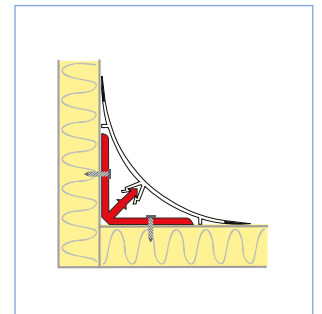

MEDIUM AFGERONDE HOEKEN IN PVC

- Met zachte kunststof lippen
- Kleuren: RAL9002 - RAL9010
- Beschikbaar in lengtes van 3 of 4 meter
- Te clipsen op PVC of aluminium clipsprofiel

CODE	Kleur	Lengte	Doos
PCM-141	RAL9002	4 m	120 m
PCM-142N	RAL9010	4 m	120 m
PCM-241	RAL9002	3 m	90 m
PCM-242N	RAL9010	3 m	90 m

CLIPSPROFIELEN VOOR MEDIUM AFGERONDE HOEKEN IN PVC

- Basis clipsprofielen waarop de medium afgeronde hoeken in PVC geclipst worden
- Beschikbaar in lengtes van 3 of 4 meter
- Niet voorgeboord

CODE	A x B (mm)	Lengte	Doos
PCM-001	40 x 40	4 m	120 m
PCM-021	40 x 40	3 m	90 m
PCM-003	25 x 25	4 m	120 m
PCM-023	25 x 25	3 m	90 m