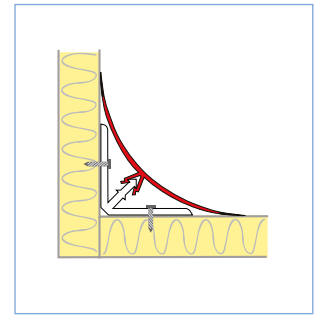

CLIPSPROFIELEN VOOR MEDIUM AFGERONDE HOEKEN IN PVC

- Basis clipsprofielen waarop de medium afgeronde hoeken in PVC geclipst worden
- Beschikbaar in lengtes van 3 of 4 meter
- Niet voorgeboord

CODE	A x B (mm)	Lengte	Doos
PCM-001	40 x 40	4 m	120 m
PCM-021	40 x 40	3 m	90 m
PCM-003	25 x 25	4 m	120 m
PCM-023	25 x 25	3 m	90 m