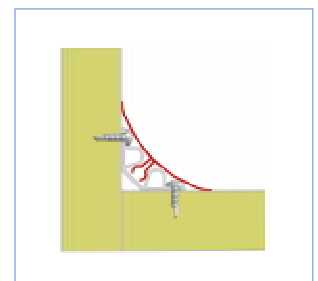

SCHELPEN VOOR KLEINE AFGERONDE HOEKEN IN ALUMINIUM

- Kleuren: RAL9002 - RAL9010
- Uiteinden niet overgeplooid

CODE	Kleur	St/doos
PCM-175	RAL9002	10
PCM-176	RAL9010	10

KLEINE AFGERONDE HOEKEN IN PVC

- Met zachte kunststof lippen
- Kleur: RAL9010
- Beschikbaar in lengtes van 3 of 4 meter
- Te clipsen op PVC clipsprofiel

CODE	Kleur	Lengte	Doos
PCM-356N	RAL9010	4 m	120 m
PCM-456N	RAL9010	3 m	90 m

VROUWELIJKE CLIPSPROFIELEN VOOR KLEINE AFGERONDE HOEKEN IN PVC

- Clipsprofielen waarop enkel de kleine afgeronde hoeken in PVC geclipst worden
- Kleur: grijs
- Beschikbaar in lengtes van 3 of 4 meter
- Niet voorgeboord