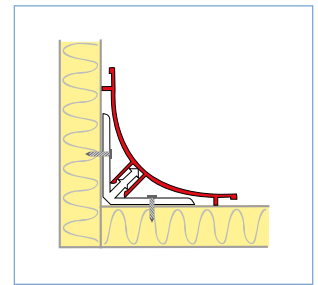

KLEINE AFGERONDE HOEKEN IN ALUMINIUM

- Zonder zachte lip
- 1 zijde gelakt (zichtbare kant)
- Kleuren: RAL9002 - RAL9010
- Te clipsen op aluminium clipsprofiel 28 x 28 mm

CODE	Kleur	Lengte	Doos
PCM-173	RAL9002	4 m	32 m
PCM-174	RAL9010	4 m	32 m

CLIPSPROFIEL VOOR KLEINE AFGERONDE HOEKEN IN ALUMINIUM (OF PVC)

- Clipsprofielen waarop enkel de kleine afgeronde hoeken in aluminium (of PVC) geclipst worden
- Niet voorgeboord

CODE	A x B (mm)	Lengte	Doos
PCM-007	28 x 28	4 m	40 m