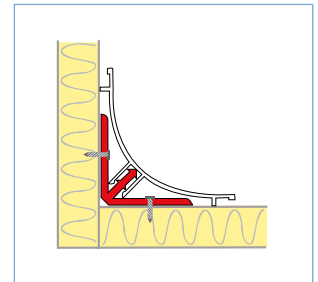

KLEINE AFGERONDE HOEKEN IN ALUMINIUM

- Zonder zachte lip
- 1 zijde gelakt (zichtbare kant)
- Kleuren: RAL9002 - RAL9010
- Te clipsen op aluminium clipsprofiel 28 x 28 mm

CODE	Kleur	Lengte	Doos
PCM-173	RAL9002	4 m	32 m
PCM-174	RAL9010	4 m	32 m

CLIPSPROFIEL VOOR KLEINE AFGERONDE HOEKEN IN ALUMINIUM (OF PVC)

- Clipsprofielen waarop enkel de kleine afgeronde hoeken in aluminium (of PVC) geclipst worden
- Niet voorgeboord

CODE	A x B (mm)	Lengte	Doos
PCM-007	28 x 28	4 m	40 m