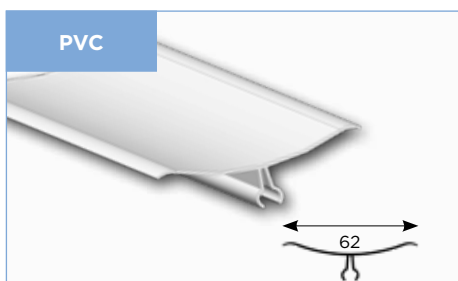

CLIPSPROFIEL VOOR KLEINE AFGERONDE HOEKEN IN ALUMINIUM (OF PVC)

- Clipsprofielen waarop enkel de kleine afgeronde hoeken in aluminium (of PVC) geclipst worden
- Niet voorgeboord

CODE	A x B (mm)	Lengte	Doos
PCM-007	28 x 28	4 m	40 m

SCHELPEN VOOR KLEINE AFGERONDE HOEKEN IN ALUMINIUM

- Kleuren: RAL9002 - RAL9010
- Uiteinden niet overgeplooid

CODE	Kleur	St/doos
PCM-175	RAL9002	10
PCM-176	RAL9010	10

KLEINE AFGERONDE HOEKEN IN PVC

- Met zachte kunststof lippen
- Kleur: RAL9010
- Beschikbaar in lengtes van 3 of 4 meter
- Te clipsen op PVC clipsprofiel