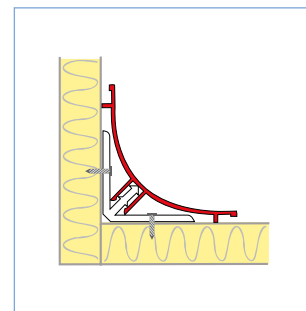

## GROTE AFGERONDE HOEKEN IN ALUMINIUM

- Zonder zachte lip
- 1 zijde gelakt (zichtbare kant)
- Kleuren: RAL9002 - RAL9010
- Te clipsen op aluminium clipsprofiel 40 x 40 mm

CODE	Kleur	Lengte	Doos
<b>PCM-103</b>	RAL9002	4 m	32 m
<b>PCM-104</b>	RAL9010	4 m	32 m
<b>PCM-203</b>	RAL9002	3 m	24 m

## CLIPSPROFIELEN VOOR GROTE (EN MEDIUM) AFGERONDE HOEKEN IN ALUMINIUM (OF PVC)

- Clipsprofielen waarop de grote (en medium) afgeronde hoeken in aluminium (of PVC) geclipst worden
- Beschikbaar in lengtes van 3 of 4 meter
- Geleverd met voorgeboorde gaten (Ø5 mm)

CODE	A x B (mm)	Lengte	Doos
<b>PCM-002</b>	40 x 40	4 m	120 m
<b>PCM-022</b>	40 x 40	3 m	90 m