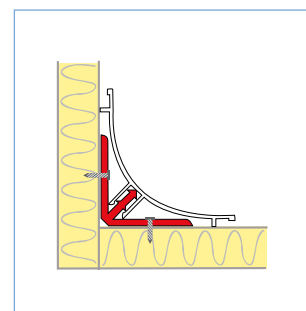

## GROTE AFGERONDE HOEKEN IN ALUMINIUM

- Zonder zachte lip
- 1 zijde gelakt (zichtbare kant)
- Kleuren: RAL9002 - RAL9010
- Te clipsen op aluminium clipsprofiel 40 x 40 mm

CODE	Kleur	Lengte	Doos
<b>PCM-103</b>	RAL9002	4 m	32 m
<b>PCM-104</b>	RAL9010	4 m	32 m
<b>PCM-203</b>	RAL9002	3 m	24 m

## CLIPSPROFIELEN VOOR GROTE (EN MEDIUM) AFGERONDE HOEKEN IN ALUMINIUM (OF PVC)

- Clipsprofielen waarop de grote (en medium) afgeronde hoeken in aluminium (of PVC) geclipst worden
- Beschikbaar in lengtes van 3 of 4 meter
- Geleverd met voorgeboorde gaten (Ø5 mm)

CODE	A x B (mm)	Lengte	Doos
<b>PCM-002</b>	40 x 40	4 m	120 m
<b>PCM-022</b>	40 x 40	3 m	90 m