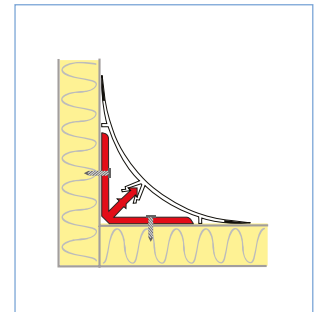

GROTE AFGERONDE HOEKEN IN PVC

- Met zachte kunststof lippen
- Kleuren: RAL9002 - RAL9010
- Beschikbaar in lengtes van 3 of 4 meter
- Te clipsen op PVC of aluminium clipsprofiel

CODE	Kleur	Lengte	Doos
PCM-101	RAL9002	4 m	120 m
PCM-102N	RAL9010	4 m	120 m
PCM-201	RAL9002	3 m	90 m
PCM-202N	RAL9010	3 m	90 m

CLIPSPROFIELEN VOOR GROTE (EN MEDIUM) AFGERONDE HOEKEN IN PVC

- Basis clipsprofielen waarop de grote (en medium) afgeronde hoeken in PVC geclipst worden
- Beschikbaar in lengtes van 3 of 4 meter
- Niet voorgeboord

CODE	A x B (mm)	Lengte	Doos
PCM-001	40 x 40	4 m	120 m
PCM-021	40 x 40	3 m	90 m

SCHELLEN VOOR GROTE AFGERONDE HOEKEN IN PVC

- Kleuren: RAL9002 - RAL9010
- Licht overgeplooide uiteinden

CODE	Kleur	St/doos
PCM-111	RAL9002	10
PCM-112N	RAL9010	10

BUITENHOEKEN VOOR GROTE AFGERONDE HOEKEN IN PVC

- Kleuren: RAL9002 - RAL9010

CODE	Kleur	St/doos
PCM-127	RAL9002	4
PCM-128N	RAL9010	4

EINDSTUKJES VOOR GROTE AFGERONDE HOEKEN IN PVC

- Kleuren: RAL9002 - RAL9010

CODE	Kleur	St/doos
PCM-134	RAL9002	4
PCM-135N	RAL9010	4