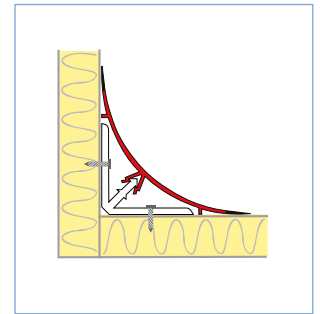

GROTE AFGERONDE HOEKEN IN PVC

- Met zachte kunststof lippen
- Kleuren: RAL9002 - RAL9010
- Beschikbaar in lengtes van 3 of 4 meter
- Te clipsen op PVC of aluminium clipsprofiel

CODE	Kleur	Lengte	Doos
PCM-101	RAL9002	4 m	120 m
PCM-102N	RAL9010	4 m	120 m
PCM-201	RAL9002	3 m	90 m
PCM-202N	RAL9010	3 m	90 m

CLIPSPROFIELEN VOOR GROTE (EN MEDIUM) AFGERONDE HOEKEN IN PVC

- Basis clipsprofielen waarop de grote (en medium) afgeronde hoeken in PVC geclipst worden
- Beschikbaar in lengtes van 3 of 4 meter
- Niet voorgeboord