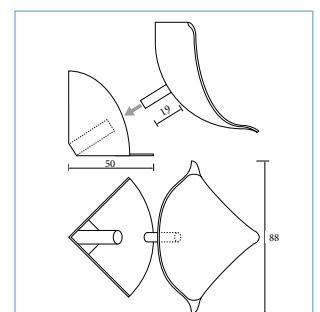

CLIPSPROFIELEN VOOR GROTE (EN MEDIUM) AFGERONDE HOEKEN IN PVC

- Basis clipsprofielen waarop de grote (en medium) afgeronde hoeken in PVC geclipst worden
- Beschikbaar in lengtes van 3 of 4 meter
- Niet voorgeboord

CODE	A x B (mm)	Lengte	Doos
PCM-001	40 x 40	4 m	120 m
PCM-021	40 x 40	3 m	90 m

SCHELLEN VOOR GROTE AFGERONDE HOEKEN IN PVC

- Kleuren: RAL9002 - RAL9010
- Licht overgeplooide uiteinden

CODE	Kleur	St/doos
PCM-111	RAL9002	10
PCM-112N	RAL9010	10