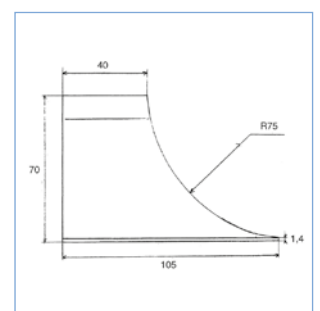

BUITENHOEKEN VOOR GROTE AFGERONDE HOEKEN IN PVC

- Kleuren: RAL9002 - RAL9010

CODE	Kleur	St/doos
PCM-127	RAL9002	4
PCM-128N	RAL9010	4