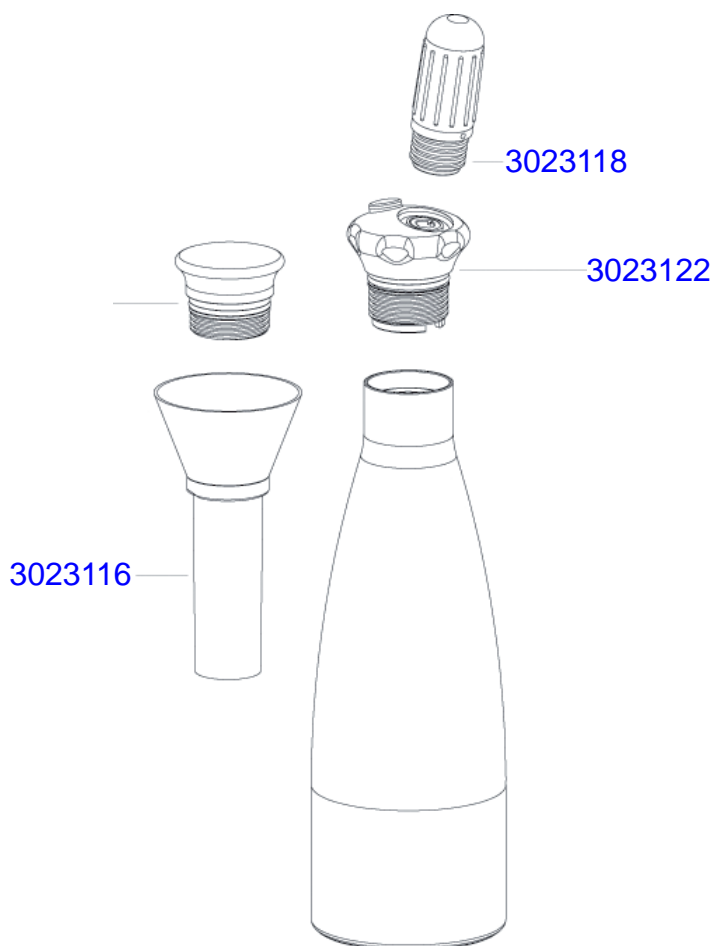

Soda Splash Fashion Line

3023090

Nr / No

- 3023120** stofkapje
- 3023118** patroonhouder
- 3023122** kopstuk Fashion Line
- 3023116** trechter

Soda Splash Classic Line

3023092

Nr / No

- 3023112** stofkapje met ring
- 3023118** patroonhouder
- 3023114** kopstuk Classic Line
- 3023116** trechter
- 3023058** schoonmaakborsteltje