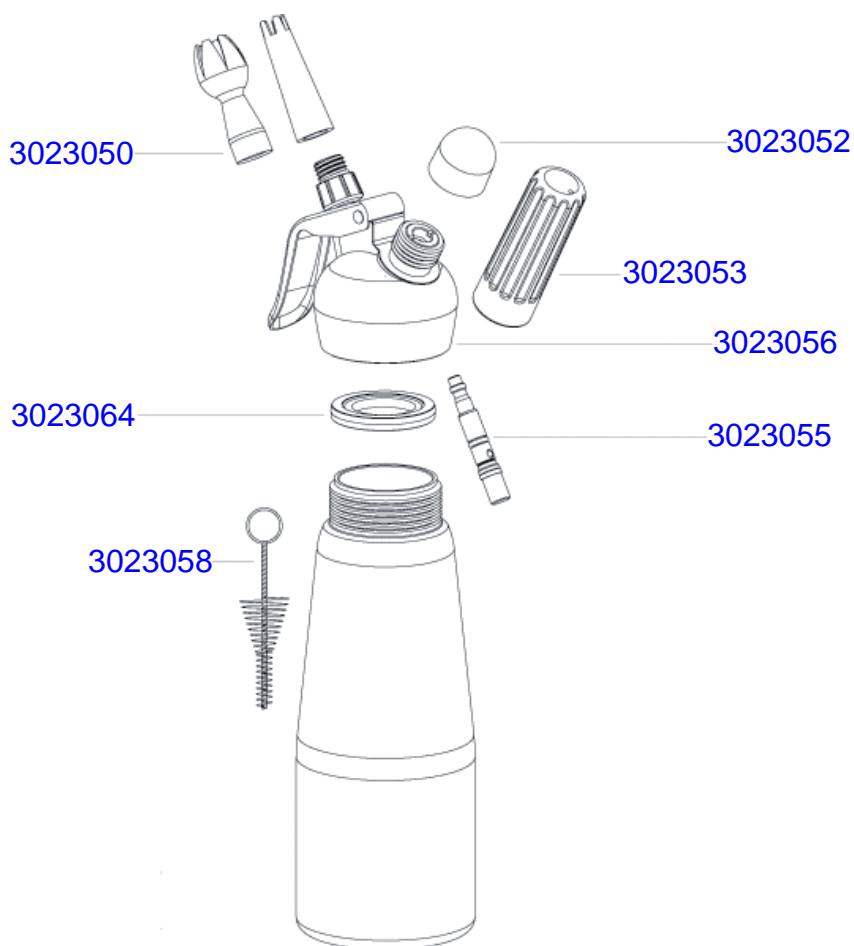

Dessert Whipper
3523003

- Nr / No
3023050 spuitjes wit 1x recht 1x tulp
3023052 stofkapje wit
3023053 patroonhouder kunststof wit
3023056 kopstuk wit cpl.
3023064 afsluitring silicone
3023055 slagroomverdeler aluminium
3023058 schoonmaakborsteltje

Culinary Whipper
3023009
3023012

- Nr / No
3023050 spuitjes wit 1x recht 1x tulp
3023052 stofkapje wit
3023061 opscheeschroef metaal
3023063 patroonhouder metaal
3023064 afsluitring silicone
3023055 slagroomverdeler aluminium
3023058 schoonmaakborsteltje