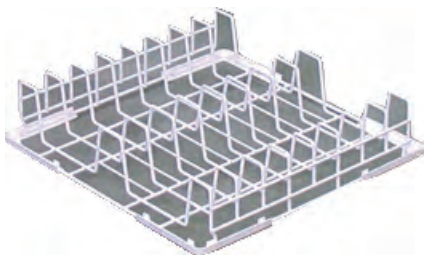

Bestekkorf - kunststof
Cutlery basket - plastic

Nr / No	Ø cm	H cm
3004861	10	11,5

Bordenmand
Plate rack

Nr / No	afm./dim. cm	borden/plates
3004870	40x40	
3004873	50x50	22

Glazenkorf stapelbaar - polypropyleen
Tumbler/stemware rack - polypropylene

Nr / No	afm./dim. cm	compart.
3069520	50x50x10	9
3069147	50x50x10	16
3069149	50x50x10	25
3069151	50x50x10	36
3069154	50x50x10	49

Opzetstuk voor glazenkorf - polypropyleen
Extender for tumbler/stemware rack - polypropylene

Nr / No	afm./dim. cm	compart.
3069521	50x50x4,5	9
3069148	50x50x4,5	16
3069150	50x50x4,5	25
3069152	50x50x4,5	36
3069155	50x50x4,5	49
3069156	50x50x4,5	open

Bestekkorf stapelbaar - polypropyleen
Cutlery rack stackable - polypropylene