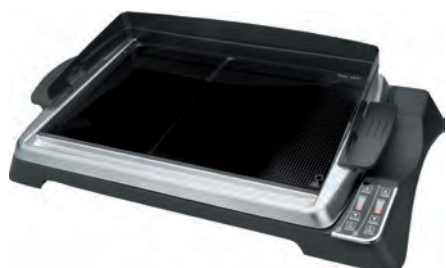

**Grillplaat - glad/ribbel - grill oppervlak: 52x30 cm**

Grill plate

Nr / No	afm./dim. cm	V.	W.
<b>3577014</b>	61x32,5x6	230	1800

**Grill elektrisch Teppanyaki - grill oppervlak: 43x27 cm**

Elektro grill Teppanyaki

Crepe plate - s.s. construction - chromium-plated cast iron cooking surface - symosthat controls with pilot light and heating indicator light - shock-proof heating elements - levelling feet for a safe and stable location

Nr / No	Ø cm	H cm	V.	W.
<b>3075298</b>	35	13,5	230	2000 *
<b>3075652</b>	35	13,5	230	2000 **

- \* glad/smooth surface
- \*\* met groef/with mould

**SEVERIN kookplaat elektrisch - wit geëmailleerd - 4 standen schakelaar - met controle lampje - plaat Ø 18,5 cm**

Cooking plate electric - white enameled - 4 position switch - indicator light - plate Ø 18,5 cm

Nr / No	afm./dim. cm	V.	W.
<b>3016200</b>	29x25x8,5	230	1500