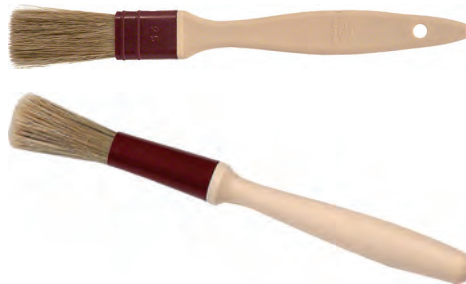

Invetkwastje - kunststof greep
Pastry brush - plastic handle

Nr / No L cm
3596136 11

Invet-/gebakskwast - r.v.s. huls - vezel nylon blauw
Fat-/cake brush - nylon fibre blue

Nr / No B/W cm
3007276 3

Invetkwast - kunststof steel
Pastry/kitchen brush - plastic handle

Nr / No	B/W cm	
3515331	2,5	plat/flat
3515332	3	plat/flat
3515333	3,5	plat/flat
3515334	4	plat/flat
3515335	4,5	plat/flat
3515336	5	plat/flat
3515397	Ø 1,5	rond/round

Invetkwast thermo-polyamide - hittebestendig tot 120°C
Thermo brush polyamide - heat resistant up to 120°C

Nr / No	B/W cm	L cm	gew./w.g.
3508614	4	23,5	35
3508615	6	23,5	50
3508616	7,5	23,5	6

Invetkwast met haak - hittebestendig tot 120°C
Pastry brush with hook - heat resistant up to 120°C

Nr / No	B/W cm	L cm
3586297	4	23,5