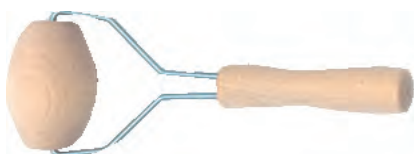

**Roller conisch met greep - hout**  
Pastry rolling pin - wood

Nr / No  
**3504154**

L cm  
9

Ø cm  
5

---

**Passeerroller met greep - hout**  
Pastry rolling pin - wood

Nr / No  
**3504128**

L cm  
22

---

**Deegroller met deegraadje - kunststof**  
Rolling pin with dough roller - plastic

Nr / No  
**3599969**

afm./dim. cm  
22x10x3,5

---

**Roller kartel - beukenhout**  
Rolling pin notched - beechwood

Nr / No  
**3502991**

L cm  
25

---

**WESTMARK speculaasroller 7 motieven - kunststof PP/greep SAN/ABS**  
Ginger bread cookie roller 7 different shapes - PP/handle SAN/ABS

Nr / No  
**3527153**

afm./dim. cm  
17x14,2x5,5