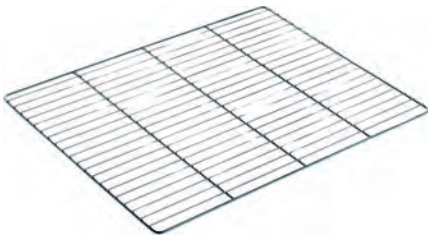

Gastronorm schaal - r.v.s. 18/10

GN tray - s.s. 18/10

Nr / No	afm./dim. cm	GN
3525291	65x53x1	2/1
3525292	65x53x2	2/1
3525294	65x53x6,5	2/1

Rooster - verchromd

Wire grid - chromed

Nr / No	afm./dim. cm
3515691	60x40

Rooster - r.v.s. 18/8

Wire grid - s.s. 18/8

Nr / No	afm./dim. cm
3515908	40x30
3568091	60x40

Rooster licht - r.v.s. 18/8

Wire grid light weight - s.s. 18/8

A

B

Nr / No	afm./dim. cm	GN	model
3515723	53x32,5	1/1	A
3515722	65x53	2/1	B

Rooster - r.v.s. 18/10

Wire grid - s.s. 18/10

A

B

Nr / No	afm./dim. cm	GN	model
3502583	52x32,5	1/1	A
3505864	65x53	2/1	B