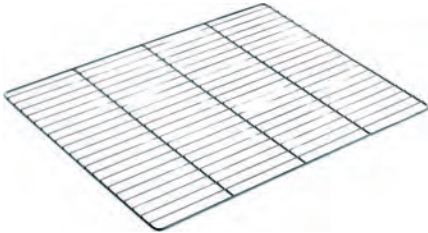

Gastronorm schaal - r.v.s. 18/10

GN tray - s.s. 18/10

Nr / No	afm./dim. cm	GN
3525291	65x53x1	2/1
3525292	65x53x2	2/1
3525294	65x53x6,5	2/1

Rooster - verchromd

Wire grid - chromed

Nr / No	afm./dim. cm
3515691	60x40

Rooster - r.v.s. 18/8

Wire grid - s.s. 18/8

Nr / No	afm./dim. cm
3515908	40x30
3568091	60x40

Rooster licht - r.v.s. 18/8

Wire grid light weight - s.s. 18/8

A

B

Nr / No	afm./dim. cm	GN	model
3515723	53x32,5	1/1	A
3515722	65x53	2/1	B

Rooster - r.v.s. 18/10

Wire grid - s.s. 18/10

A

B

Nr / No	afm./dim. cm	GN	model
3502583	52x32,5	1/1	A
3505864	65x53	2/1	B