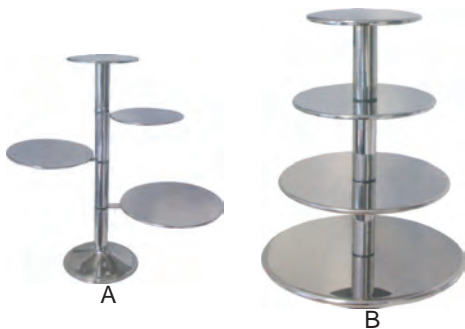

PIAZZA taartplateau op voet mat - r.v.s. 18/10

Cake stand on foot satin - s.s. 18/10

Nr / No	Ø cm	H cm
3507675	25	7
3507676	25	11
3507677	25	15
3501576	30	7
3501577	30	11
3501578	30	15

Taartstandaard thermo set 5-delig

Cake stand thermo 5 pcs.

Nr / No	Ø cm	H cm
3525999	35	15

Bruidstaartstandaard - r.v.s. 18/10

Wedding cake stand - s.s. 18/10

Nr / No	Ø cm	H cm	model
3504282	20/20/32/36	62	A
3504290	20/26/32/40	53	B

Brood-/fruitschaal - r.v.s. 18/0

Bread-/fruit bowl - s.s. 18/0

Nr / No	afm./dim. cm
3513945	17x17x4,5
3513944	20x20x4,5

Brood-/fruitschaal glad - r.v.s. 18/10

Bread-/fruit bowl plain - s.s. 18/10

Nr / No	Ø cm	H cm
3514014	25	4,5