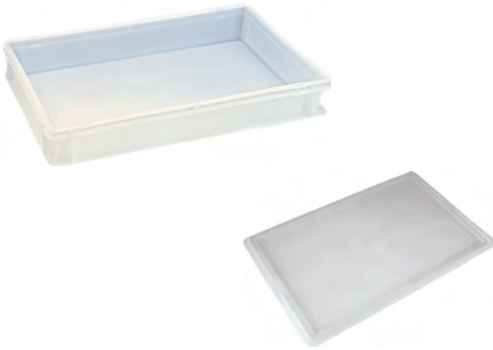

**Lekbak met rooster - r.v.s. 18/8**

Drip tray with grid - s.s. 18/8

Nr / No	afm./dim. cm
<b>3509106</b>	32x23x4

**Stapelbak - kunststof polyethyleen**

Container stackable - polyethylene

Nr / No	afm./dim. cm
<b>3569508</b>	60x40x 7
<b>3569509</b>	60x40x 9
<b>3569510</b>	60x40x13
<b>3569511</b>	deksel/lid

**Vergiet kunststof - rood**

Colander

Nr / No	afm./dim. cm	model
<b>3527432</b>	26x12	A
<b>3527434</b>	23x15	B

**Vergiet wit - kunststof polyethyleen - alleen bodem perforatie**

Colander white - polyethylene - only perforated bottom

Nr / No	Ø cm	H cm
<b>3586131</b>	36/28	18,5

**Vergiet met steel - r.v.s. 18/8**

Colander with handle - s.s. 18/8

Nr / No	afm./dim. cm
<b>3502974</b>	17x 6
<b>3502976</b>	24x11,5