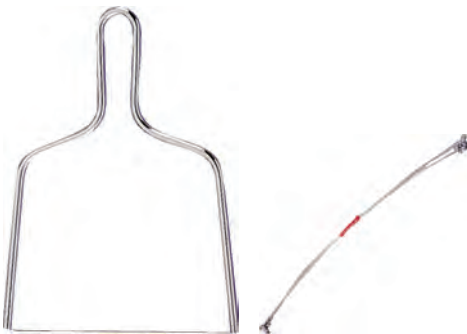

**Kaassnijder - marmer wit**  
Cheese slicer marble white

Nr / No	afm./dim. cm
<b>3541563</b>	21x14x1,3
<b>3538461</b>	los draadje/spare wire

---

**Kaasboor - r.v.s.**  
Cheese tester - s.s.

Nr / No	L cm	Ø cm
<b>3514469</b>	12,5	0,9/1,5

---

**Roquefort beugel - r.v.s.**  
Roquefort handle - s.s.

Nr / No	L cm
<b>3514474</b>	17
<b>3514475</b>	reservedraad met oogjes 10 st./wire 10 pcs.
<b>3514476</b>	21
<b>3514477</b>	reservedraad met oogjes 10 st./wire 10 pcs.
<b>3516291</b>	23
<b>3516292</b>	reservedraad met oogjes 10 st./wire 10 pcs.

---

**Raclette (kaas) apparaat - elektrisch**  
Raclette Cheese Service

Nr / No	afm./dim. cm	V.	W.
<b>3069834</b>	26,5x53x40	230	900