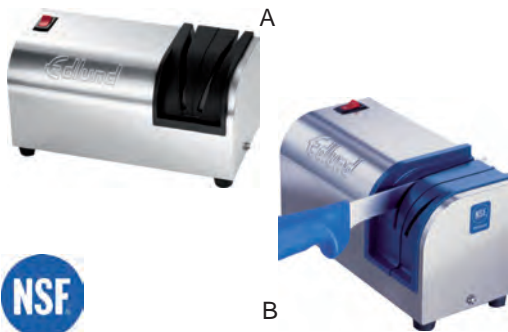

Messenslijper elektrisch
Electric knife sharpener

Nr / No	afm./dim. cm	V.	W.
3577421	13,5x15x9	230	80

Messenslijper elektrisch
Electric knife sharpener

Nr / No	afm./dim. cm	V.	W.
3016512	22x7x9	230	50

Messenslijper elektrisch
Electric knife sharpener

Nr / No	afm./dim. cm	V.	amp.
3096173	15,5x14,5x9,5	230	0,65

EDLUND messenslijper r.v.s. - elektrisch
Electric knife sharpener

Nr / No	afm.dim. cm	V.	model
3037036	23x10x12	230	A
3037480	23x10x12	230	B
3037037	vervangingsset slijpschijf		

EDLUND messen sterilisator KSR-5000 r.v.s.
Knife sanitizing KSR-5000 s.s.

Nr / No	afm./dim. cm
3037518	26x11,5x35