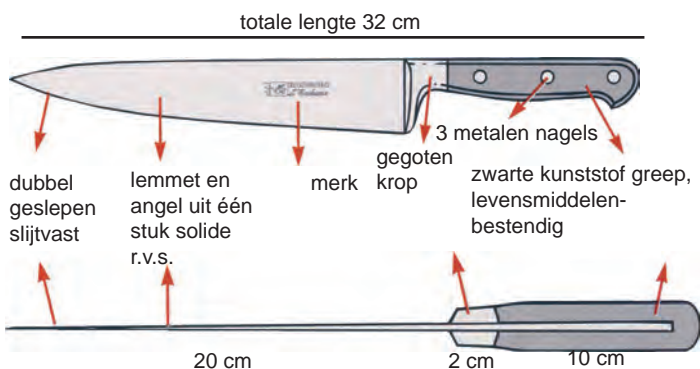

Koksmessen r.v.s. MITRE met ingegoten greep

Lemmet roestvrijstaal Z40 C13
Duurzame kwaliteit
Lemmet dubbel geslepen slijtvast
Lemmet gepolijst
Gegoten krop
Zwarte kunststof greep
Levensmiddelenbestendig
Rondvormige metalen nagels

Koksmessen r.v.s. IDEAL gesmeed

Lemmet, krop en heft echt gesmeed uit één stuk roestvrijstaal
Duurzame kwaliteit
Lemmet dubbel geslepen slijtvast
Lemmet gepolijst
Gegoten krop
Zwarte kunststof greep
Levensmiddelenbestendig
Rondvormige metalen nagels

L cm lemmet/blade
15
20
23
26
30

L cm tot.
26,5
32
36
39,5
43,5

Sabatier koksmes - r.v.s.

Cooks knife - s.s.

Nr / No
3508422
3508423
3508424
3508425
3508426

L cm lemmet/blade
15
20
25
30
35

L cm tot.
25,5
21,5
37
43
49