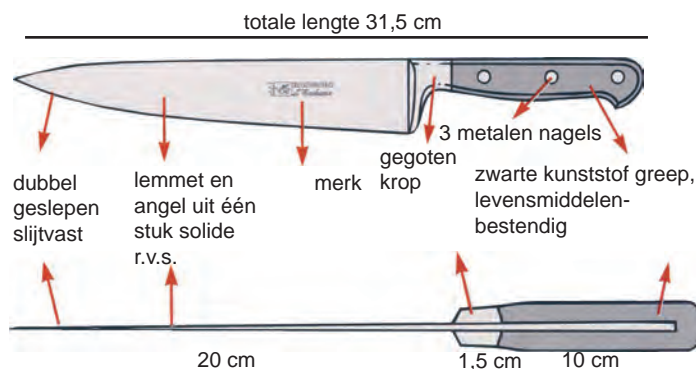

Koksmessen r.v.s. MITRE met ingegoten greep

Lemmet roestvrijstaal Z40 C13
Duurzame kwaliteit
Lemmet dubbel geslepen slijtvast
Lemmet gepolijst
Gegoten krop
Zwarte kunststof greep
Levensmiddelenbestendig
Rondvormige metalen nagels

Koksmessen r.v.s. IDEAL gesmeed

Lemmet, krop en heft echt gesmeed uit één stuk roestvrijstaal
Duurzame kwaliteit
Lemmet dubbel geslepen slijtvast
Lemmet gepolijst
Gegoten krop
Zwarte kunststof greep
Levensmiddelenbestendig
Rondvormige metalen nagels

L cm lemmet/blade
15
20
23
26
30

L cm tot.
26,5
32
36
39,5
43,5

Sabatier koksmes - r.v.s.

Cooks knife - s.s.

Nr / No
3508422
3508423
3508424
3508425
3508426

L cm lemmet/blade
15
20
25
30
35

L cm tot.
25,5
21,5
37
43
49