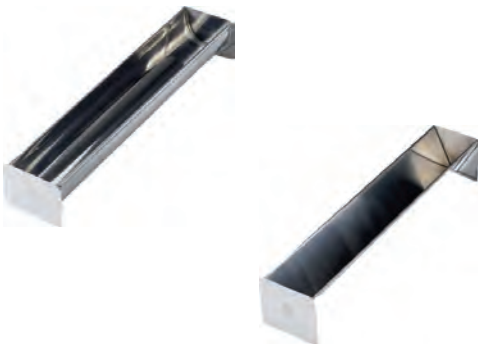

IJs/cremevorm triangel - kunststof

Log mould triangle - plastic

Nr / No
3515612 afm./dim. cm
47x6,5x7

IJs/cremevorm kartel - kunststof

Log mould fluted - plastic

Nr / No
3515613 afm./dim. cm
47x6,5x7

Dakgootvorm - r.v.s. 18/10

Terrine yule log mould - s.s. 18/10

Nr / No
3518283 afm./dim. cm
35x6x4,7 Lit.
0,9

Creme vorm - r.v.s. 18/10

Log mould - s.s. 18/10

Nr / No
3587079 afm./dim. cm
35x6x4,5 half rond/demi cercle
3587080 50x8x5,8 half rond/demi ceclre
3587081 50x9x7,5 piramide/pyramide

SIRMAN ijs/spaghettipers met 3 inzetten

Ice/spaghettipress with 3 moulds

Nr / No
3075362 afm./dim. cm
20,5x24,5x52 inzet/mould
3075604 spaghetti
3075605 tagliatelli/noedels
3075606 asperges