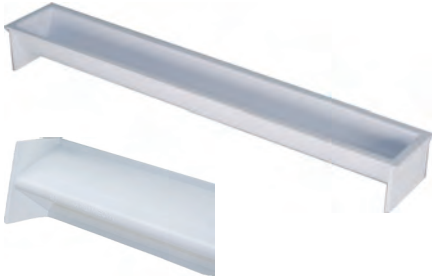

IJs/cremevorm triangel - kunststof

Log mould triangle - plastic

Nr / No
3515612 afm./dim. cm
47x6,5x7

IJs/cremevorm kartel - kunststof

Log mould fluted - plastic

Nr / No
3515613 afm./dim. cm
47x6,5x7

Dakgootvorm - r.v.s. 18/10

Terrine yule log mould - s.s. 18/10

Nr / No
3518283 afm./dim. cm
35x6x4,7 Lit.
0,9

Creme vorm - r.v.s. 18/10

Log mould - s.s. 18/10

Nr / No
3587079 afm./dim. cm
35x6x4,5 half rond/demi cercle
3587080 50x8x5,8 half rond/demi ceclre
3587081 50x9x7,5 piramide/pyramide

SIRMAN ijs/spaghettipers met 3 inzetten

Ice/spaghettipress with 3 moulds

Nr / No
3075362 afm./dim. cm
20,5x24,5x52 inzet/mould
3075604 spaghetti
3075605 tagliatelli/noedels
3075606 asperges