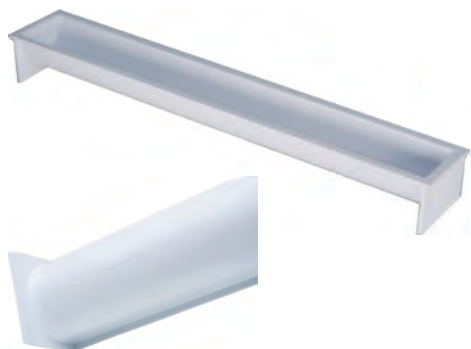

Lepelbeker - r.v.s. 18/10
Spoon holder - s.s. 18/10

Nr / No	H cm	Ø cm
3504370	15	10

Beker voor rietjes - r.v.s. 18/10
Straw holder - s.s. 18/10

Nr / No	H cm	Ø cm
3504368	15	5,5

IJscoupe op voet - r.v.s. 18/8
Ice cream cup on foot - s.s. 18/8

Nr / No	H cm	Ø cm	ml.
3502428	5,5	9	160

Sorbetlepel - r.v.s. 18/0 - 6 stuks op kaart
Beverage spoon - s.s. 18/0 - 6 pcs. on skin

Nr / No	L cm
3508114	19

IJs/cremevorm halfrond - kunststof
Log mould demi cercle - plastic