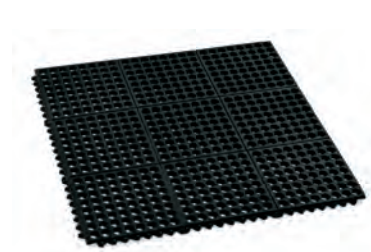

Non-slip with foam backing, easy to clean with water, the surface texture maintains hold on dust and dirt particles

Antislip met schuimstofrug, gemakkelijk schoon te maken met water, de oppervlaktetextuur voorkomt dat stof en vuil weer opwaaien

ZW06084

SCHMUTZFANGMATTE DOORMAT · DEURMAT

RUB
BER

🛒	cm	€
ZW06084	90 x 60 x 1	28,20
ZW06085	150 x 90 x 1	76,50

FUßBODENMATTE DOORMAT · VLOERMAT

RUB
BER

🛒	cm	€
ZW06092	152,5 x 91,5 x 1,2	51,00

FUßBODENMATTEN SYSTEM DOORMAT · VLOERMATTENSISTEEM

RUB
BER

🛒	cm	€
ZW06094	91,5 x 91,5 x 1,2	30,00

Klick-System, beliebig auf jede Größe erweiterbar

Click system, expandable to any size

Kliksysteem, naar wens tot elke grootte uitbreidbaar

FUßBODENMATTE DOORMAT · VLOERMAT