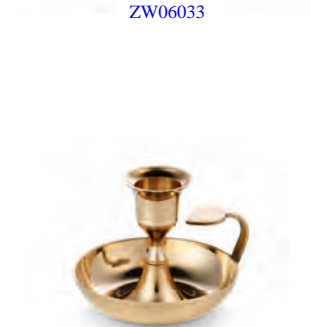

ZW06026

KERZENHALTER CANDLESTICK · KAARSENHOUDER

ALU

🛒	cm	kg	€
ZW06025	30	0,85	60,00
ZW06026	41	1	75,00

Vernickelt - 5-flammig, hochglanzpoliert

Nickel-plated - 5-branch, mirror finish

Vernikkeld - 5-vlammen, hoogglansgepolijst

ZW06028

KANDELABER CANDELABRA · CANDELABRA

ALU

🛒	cm	kg	€
ZW06028	60	2,5	108,00
ZW06029	80	4,5	168,00

Vernickelt - 5-flammig, hochglanzpoliert

Nickel-plated - 5-branch, mirror finish

Vernikkeld - 5-vlammen, hoogglansgepolijst

ZW06033

KANDELABER CANDELABRA · CANDELABRA

BRASS

🛒	cm	kg	€
ZW06033	60	4,5	222,00
ZW06034	80	5	278,00

Vernickelt - 5-flammig, hochglanzpoliert

Nickel-plated - 5-branch, mirror finish

Vernikkeld - 5-vlammen, hoogglansgepolijst

KERZENHALTER CANDLESTICK · KAARSENHOUDER

BRASS

🛒	cm	cm	€
ZW06040	10	7	11,40