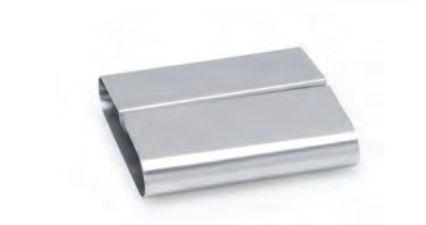

STAIN
LESS
STEEL

🛒		cm	€
ZW05994		30	4,50

KARTENSTÄNDER

MENU STAND · KAARTHOUDER

STAIN
LESS
STEEL

🛒		cm	€
ZW06753		30	5,10

Pulverbeschichtet, schwarz · Powder-coated, black · Gepoedercoat, zwart

KARTENHALTER

CARD HOLDER · KAARTHOUDER

CrNi

🛒		cm	€
ZW05995		6 x 4,5 x 3,5	1,20

Mit Falz · With fold · Met vouw

KARTENHALTER

CARD HOLDER · KAARTHOUDER

CrNi

🛒		cm	€
ZW05996		8 x 7,5 x 2,2	2,85