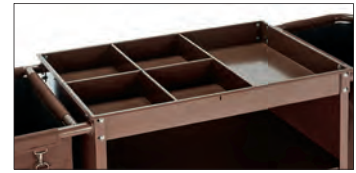

ZW06197

ZIMMERSERVICEWAGEN HOUSEKEEPING CART · ROOMSERVICEWAGEN

		cm	kg	€
ZW06197	Zimmerservicewagen · Room service trolley · Roomservicewagen	140 x 47 x 108	25	450,00
ZW06198	Ersatzwäschesack · Replacement laundry bag · Vervangende waszak	48 x 38 x 80	0,8	72,90

Seiten- und Rückwand aus furniertem Holz, Aufsatzrahmen mit Einteilung aus kunststoffbeschichtetem Holz, 2 schwenkbare Rollen à Ø 12,5 cm mit Feststeller und 2 Bockrollen, 3 Etagen, davon 2 höhenverstellbar, 2 Polyester Wäschesäcke, Abmessung: 45 x 32 x 88 cm, waschbar bis 40 °C, umlaufendes Stoßprofil aus Gummi, pulverbeschichtet

Side and back panel made of veneered wood, top tray with divisions made of plastic-coated wood, 2 swivel castors each Ø 12.5 cm with brakes and 2 fixed castors, 3 shelves, 2 of which are height-adjustable, 2 polyester laundry bags, dimensions: 45 x 32 x 88 cm, washable up to 40°C, rubber bumper all round, powder-coated

Zij- en achterwand van gefineerd hout, opzetframe met compartimenten van kunststofgecoat hout, 2 zwenkwielen à Ø 12,5 cm met rem en 2 bokwielen, 3 etages, waarvan 2 in hoogte verstelbaar, 2 polyester waszakken, afmetingen: 45 x 32 x 88 cm, wasbaar tot 40°C, rubberen bumper rondom, met poedercoating