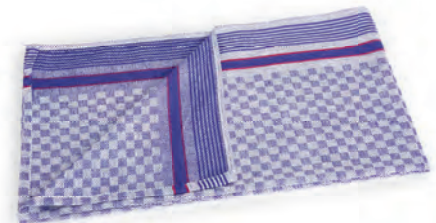

FLASCHENVERSCHLUSS BOTTLE STOPPER · FLESSTOP

STAIN
LESS
STEEL

SI

🛒	cm	€
ZW05021	9,5	3,15

Mit Kunststofflamellen · With plastic ribs · Met kunststof ribbels

FLASCHENVERSCHLUSS BOTTLE STOPPER · FLESSTOP

STAIN
LESS
STEEL

P

🛒	cm	€
ZW05714	9,5	1,50

Mit Edelstahlhebel, für Flaschen mit einem Ausguss bis zu Ø 2 cm

With stainless steel lever, for bottles with a mouth of up to Ø 2 cm

Met roestvrijstalen hendel, voor flessen met een uitloop tot Ø 2 cm

GRUBENTUCH · KITCHEN TOWEL · THEEDOEK

COT

🛒	cm	cm	€
ZW05728	100 x 50	160	2,25

Waschbar bis 60 °C · Washable up to 60°C · Wasbaar tot 60°C

GESCHIRRTUCH · TEA TOWEL · VAATDOEK

COT

🛒	cm	cm	€
ZW05729	70 x 50	200	1,44