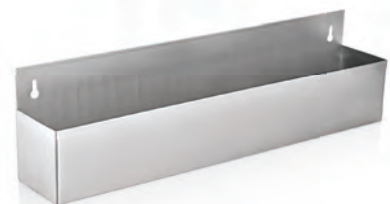

### HAND ZITRUSPRESSE MANUAL CITRUS JUICER HANDCITRUSPERS

STAIN  
LESS  
STEEL

Cr

🛒		cm	kg	€
ZW05605		18,5 x 13,5 x 44,5	1,5	38,55

Mit Edelstahlbecher  
With stainless steel cup  
Met roestvrijstalen beker

### FLASCHENREGAL, 1-STUFIG SINGLE SPEED RAIL FLESSENREK, 1-TRAPS

CrNi

🛒		cm	€
ZW05612	Für 6 Flaschen · for 6 bottles · Voor 6 flessen	56 x 10,5 x 15,5	31,50
ZW05613	Für 8 Flaschen · For 8 bottles · Voor 8 flessen	81 x 10,5 x 15,5	45,00
ZW05614	Für 10 Flaschen · For 10 bottles · Voor 10 flessen	107 x 10,5 x 15,5	54,00

Zur Wandmontage, für Flaschen der Serie 9994 à 1 Liter  
Wall-mounted, for 1-litre bottles from the 9994 series  
Voor wandmontage, voor serie 9994 flessen van 1 liter

ZW05612