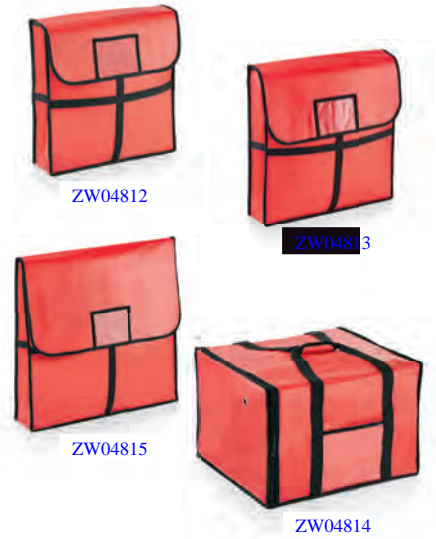

**ISOLIERTASCHE**  
INSULATED BAG · KOELTAS

			ALU	P
			cm	€
ZW04812	Für 2 Pizzen bis 40 cm · For 2 pizzas up to 40 cm · Voor 2 pizza's tot 40 cm	46 x 46 x 11		24,75
ZW04813	Für 2 Pizzen bis 45 cm · For 2 pizzas up to 45 cm · Voor 2 pizza's tot 45 cm	51 x 51 x 11		28,35
ZW04815	Für 2 Pizzen bis 55 cm · For 2 pizzas up to 55 cm · Voor 2 pizza's tot 55 cm	58 x 58 x 11		31,50
ZW04814	Für 6 Pizzen bis 45 cm · For 6 pizzas up to 45 cm · Voor 6 pizza's tot 45 cm	51 x 48 x 34		56,55

Mit Aluminiumkaschierung · With aluminium lining · Met aluminiumlaminering

**PIZZATELLER**  
PIZZA PLATE · PIZZABORD

		Ø cm			€
		cm	cm		
ZW01788		28	1		10,50
ZW01789		32	1		13,80
ZW01790		36	1		16,20

Mit Safrille · With juice rim · Met sapgroef

**PIZZATELLER · PIZZA PLATE · PIZZABORD**

		Ø cm			€
		cm	cm		
ZW01787		25	2		8,70

Mit Safrille · With juice rim · Met sapgroef

**PIZZATELLER · PIZZA PLATE · PIZZABORD**

		Ø cm	Ø cm	€
		cm	cm	
ZW00383		28	27	14,40
ZW00384		32	30	17,10
ZW00385		36	34	21,45

PORCE LAINE

ZW00383

**PIZZATELLER · PIZZA PLATE · PIZZABORD**

		Ø cm	Ø cm	€
		cm	cm	
ZW00386		30	26	11,55

PORCE LAINE

Mit Pizzabäckerrelief · With relief of a pizza baker · Met pizzabakkerrelief