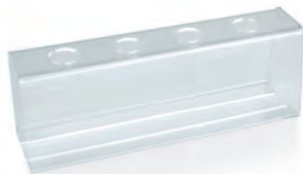

ZW03928

ZW03929

EISTÜTENHALTER ICE CREAM CONE STAND · IJSHOORNTJESHOUDER

CrNi

🛒	cm	€
ZW03928	20 x 9,5 x 9	14,25
ZW03929	27 x 9,5 x 9	19,50

Löcher à Ø 26 mm · All holes Ø 26 mm · Gatens à Ø 26 mm

EISTÜTENHALTER ICE CREAM CONE STAND · IJSHOORNTJESHOUDER

CrNi

🛒	cm	€
ZW03930	20 x 9,5 x 8,5	12,00

2 Löcher à Ø 26 mm / 1 Loch à Ø 31 mm

2 holes, each Ø 26 mm / 1 hole Ø 31 mm

2 gaten à Ø 26 mm / 1 gat à Ø 31 mm

EISTÜTENHALTER ICE CREAM CONE STAND · IJSHOORNTJESHOUDER

CrNi

🛒	cm	€
ZW03931	27,5 x 9,5 x 8,2	15,00

2 Löcher à Ø 26 mm / 2 Löcher à Ø 31 mm

2 holes, each Ø 26 mm / 2 holes, each Ø 31 mm

2 gaten à Ø 26 mm / 2 gaten à Ø 31 mm

EISTÜTENHALTER ICE CREAM CONE STAND · IJSHOORNTJESHOUDER

AC

🛒	cm	€
ZW03932	25 x 9 x 7,5	11,25

4 Löcher à Ø 25 mm · 4 holes, each Ø 25 mm · 4 gaten à Ø 25 mm

EISBECHER · ICE CREAM BOWL · IJSBEKER

GLASS

🛒	Ø cm	cm	€
ZW06830	9	12,5	1,35

EISBECHER · ICE CREAM BOWL · IJSBEKER