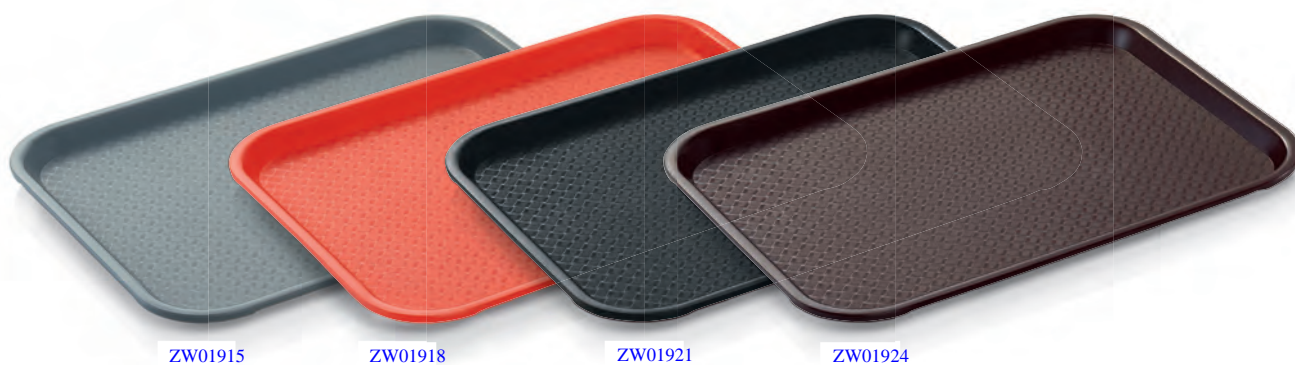

# TRAY 95

- Stapelnocken
- Randverstärkung

- Stacking notches
- Reinforced edge

- Stapelnokken
- Randversterking

🛒		cm	🌀	€
ZW01915		35,3 × 27,5 × 1,5	🟡	3,60
ZW01918		35,3 × 27,5 × 1,5	🔴	3,60
ZW01921		35,3 × 27,5 × 1,5	⬛	3,60
ZW01924		35,3 × 27,5 × 1,5	🟤	3,60

🛒		cm	🌀	€
ZW01916		41,4 × 30,4 × 2	🟡	4,65
ZW01919		41,4 × 30,4 × 2	🔴	4,65
ZW01922		41,4 × 30,4 × 2	⬛	4,65
ZW01925		41,4 × 30,4 × 2	🟤	4,65

🛒		cm	🌀	€
ZW01917		45,3 × 35,5 × 2	🟡	6,30
ZW01920		45,3 × 35,5 × 2	🔴	6,30
ZW01923		45,3 × 35,5 × 2	⬛	6,30
ZW01926		45,3 × 35,5 × 2	🟤	6,30