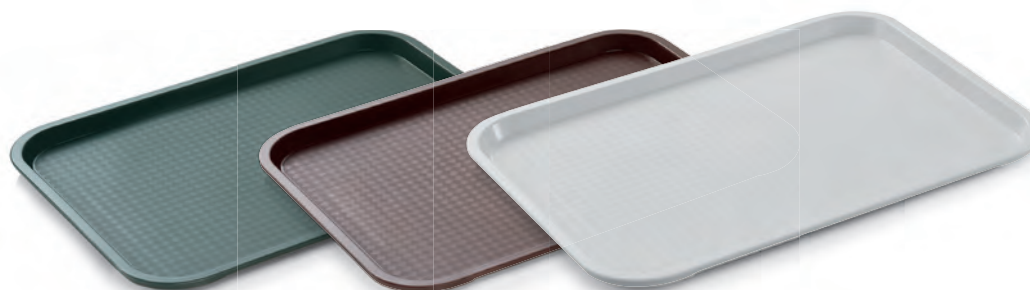

# TRAY 92

- Stapelnocken
- Randverstärkung

- Stacking notches
- Reinforced edge

- Stapelnokken
- Randversterking

ZW01895

ZW01898

ZW01901

ZW01904

ZW01907

ZW01910

ZW01913

🛒		cm	🌀	€
ZW01894		35 x 27 x 2	☐	4,35
ZW01897		35 x 27 x 2	■	4,35
ZW01900		35 x 27 x 2	■	4,35
ZW01903		35 x 27 x 2	■	4,35
ZW01906		35 x 27 x 2	■	4,35
ZW01909		35 x 27 x 2	■	4,35
ZW01912		35 x 27 x 2	☐	4,35

🛒		cm	🌀	€
ZW01895		41,5 x 31 x 2	☐	6,15
ZW01898		41,5 x 31 x 2	■	6,15
ZW01901		41,5 x 31 x 2	■	6,15
ZW01904		41,5 x 31 x 2	■	6,15
ZW01907		41,5 x 31 x 2	■	6,15
ZW01910		41,5 x 31 x 2	■	6,15
ZW01913		41,5 x 31 x 2	☐	6,15