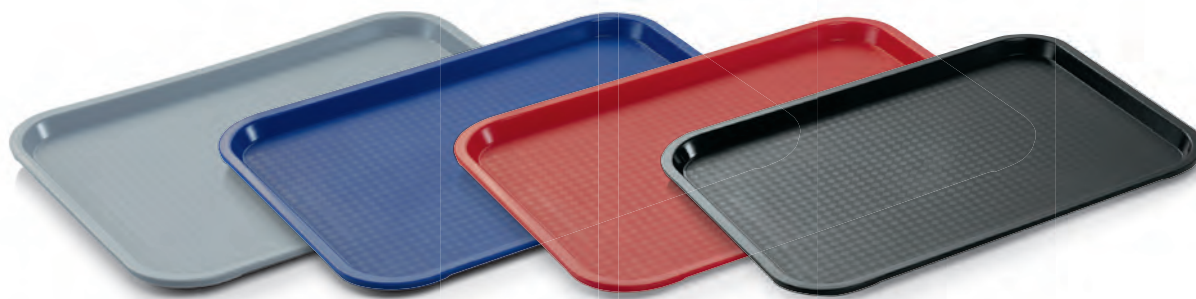

# TRAY 92

- Stapelnocken
- Randverstärkung

- Stacking notches
- Reinforced edge

- Stapelnokken
- Randversterking

ZW01895

ZW01898

ZW01901

ZW01904

ZW01907

ZW01910

ZW01913

🛒		cm	🌀	€
ZW01894		35 x 27 x 2	☐	4,35
ZW01897		35 x 27 x 2	■	4,35
ZW01900		35 x 27 x 2	■	4,35
ZW01903		35 x 27 x 2	■	4,35
ZW01906		35 x 27 x 2	■	4,35
ZW01909		35 x 27 x 2	■	4,35
ZW01912		35 x 27 x 2	☐	4,35

🛒		cm	🌀	€
ZW01895		41,5 x 31 x 2	☐	6,15
ZW01898		41,5 x 31 x 2	■	6,15
ZW01901		41,5 x 31 x 2	■	6,15
ZW01904		41,5 x 31 x 2	■	6,15
ZW01907		41,5 x 31 x 2	■	6,15
ZW01910		41,5 x 31 x 2	■	6,15
ZW01913		41,5 x 31 x 2	☐	6,15