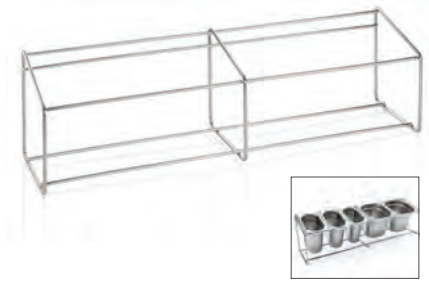

GN HALTER · GN HOLDER · GN STANDAARD

Shopping Cart Icon	GN Icon	cm	€
ZW01271	1/3	68,5 x 17,5 x 20,5	37,50

Für GN Behälter 1/3, 1/6 und 1/9 bis 150 mm
 For GN pans 1/3, 1/6 and 1/9 up to 150 mm
 Voor GN-containers 1/3, 1/6 en 1/9 tot 150 mm

GN Behälter finden Sie ab S. 280
 GN pans can be found starting on p. 280
 Bijpassende GN-containers zijn te vinden op p. 280

GN BUFFETGESTELL

GN BUFFET RACK · GN BUFFETREK

Shopping Cart Icon	GN Icon	cm	€
ZW06761	1/1	51 x 30 x 40	146,00

GN SYSTEMTEILER

GN DIVIDING SYSTEM

GN SYSTEEMVERDELER

Shopping Cart Icon	GN Icon	cm	€
ZW04313	1/3	35 x 43,5	110,00

Für GN Behälter 1/3 und 1/6 bis 150 mm, Höhe vorne: 16,5 cm / Höhe hinten: 25 cm
 For GN pans 1/3 and 1/6 up to 150 mm, front height: 16.5 cm / rear height: 25 cm
 Voor GN-containers 1/3 en 1/6 tot 150 mm, hoogte voor: 16,5 cm / hoogte achter: 25 cm

Für 6 GN Behälter 1/6 oder 3 GN Behälter 1/3 bis 150 mm, Höhe vorne: 12,5 cm / Höhe hinten: 24 cm
 For 6 GN pans 1/6 or 3 GN pans 1/3 up to 150 mm, front height: 12.5 cm / rear height: 24 cm
 Voor 6 GN-containers 1/6 of 3 GN-containers 1/3 tot 150 mm, hoogte voor: 12,5 cm / hoogte achter: 24 cm