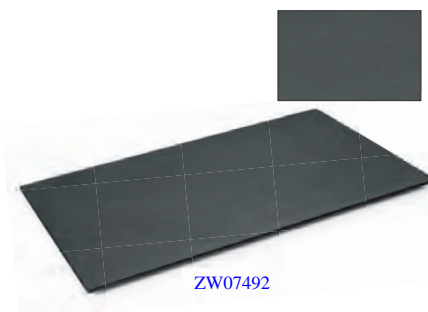

Shopping Cart	cm	cm	cm	€
ZW07495	42 x 18 x 1,5	6/24	18,00	

Holzoptik · Wood look · Houtlook

GN BUFFETPLATTE
GN SERVING PLATE
GN BUFFETSCHOTEL

Shopping Cart	GN	cm	cm	cm	€
ZW01001	1/1	0,7	2/6	73,50	

Beidseitig nutzbar, Schiefer-/Granitoptik

Can be used on both sides, slate/granite look

Aan beide zijden te gebruiken, leisteen-/granietlook

GN BUFFETPLATTE
GN SERVING PLATE
GN BUFFETSCHOTEL

Shopping Cart	GN	cm	cm	cm	€
ZW07492	1/1	1,5	6	32,40	
ZW07493	1/2	1,5	2/12	16,20	

Oberfläche strukturiert · Structured surface · Oppervlak gestructureerd

ZW07492