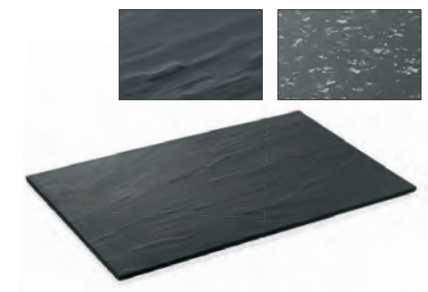

Shopping Cart	cm	cm	cm	€
ZW07495	42 x 18 x 1,5	6/24	18,00	

Holzoptik · Wood look · Houtlook

GN BUFFETPLATTE
GN SERVING PLATE
GN BUFFETSCHOTEL

Shopping Cart	GN	cm	cm	cm	€
ZW01001	1/1	0,7	2/6	73,50	

Beidseitig nutzbar, Schiefer-/Granitoptik

Can be used on both sides, slate/granite look

Aan beide zijden te gebruiken, leisteen-/granietlook

GN BUFFETPLATTE
GN SERVING PLATE
GN BUFFETSCHOTEL

Shopping Cart	GN	cm	cm	cm	€
ZW07492	1/1	1,5	6	32,40	
ZW07493	1/2	1,5	2/12	16,20	