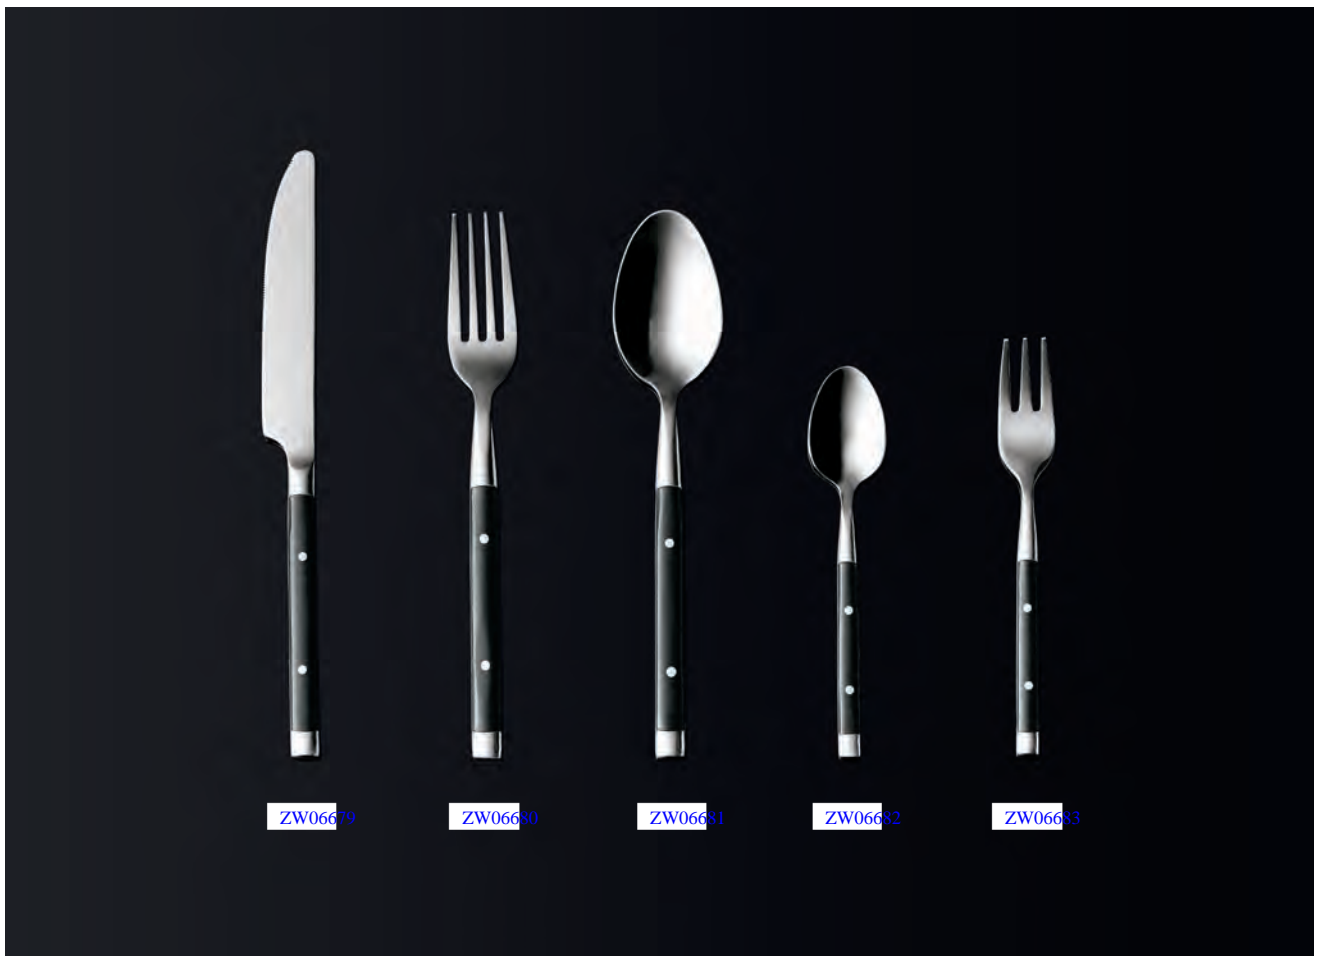

## BISTRO TREND

• Mit Kunststoffgriff

• With plastic handle

• Met kunststof handvat

		cm	mm	g		€
<a href="#">ZW06679</a>	Menümesser · Dinner knife · Dinermes	22,5	7,5	56	12/240	3,72
<a href="#">ZW06680</a>	Menügabel · Dinner fork · Dinervork	20	7,5	54	12/240	3,72
<a href="#">ZW06681</a>	Menülöffel · Dinner spoon · Dinerlepel	20	7,5	66	12/240	3,72
<a href="#">ZW06682</a>	Kaffeelöffel · Teaspoon · Koffielepel	14,5	6,5	30	12/240	3,09
<a href="#">ZW06683</a>	Kuchengabel · Cake fork · Gebakvork	15	6,5	30	12/240	3,09