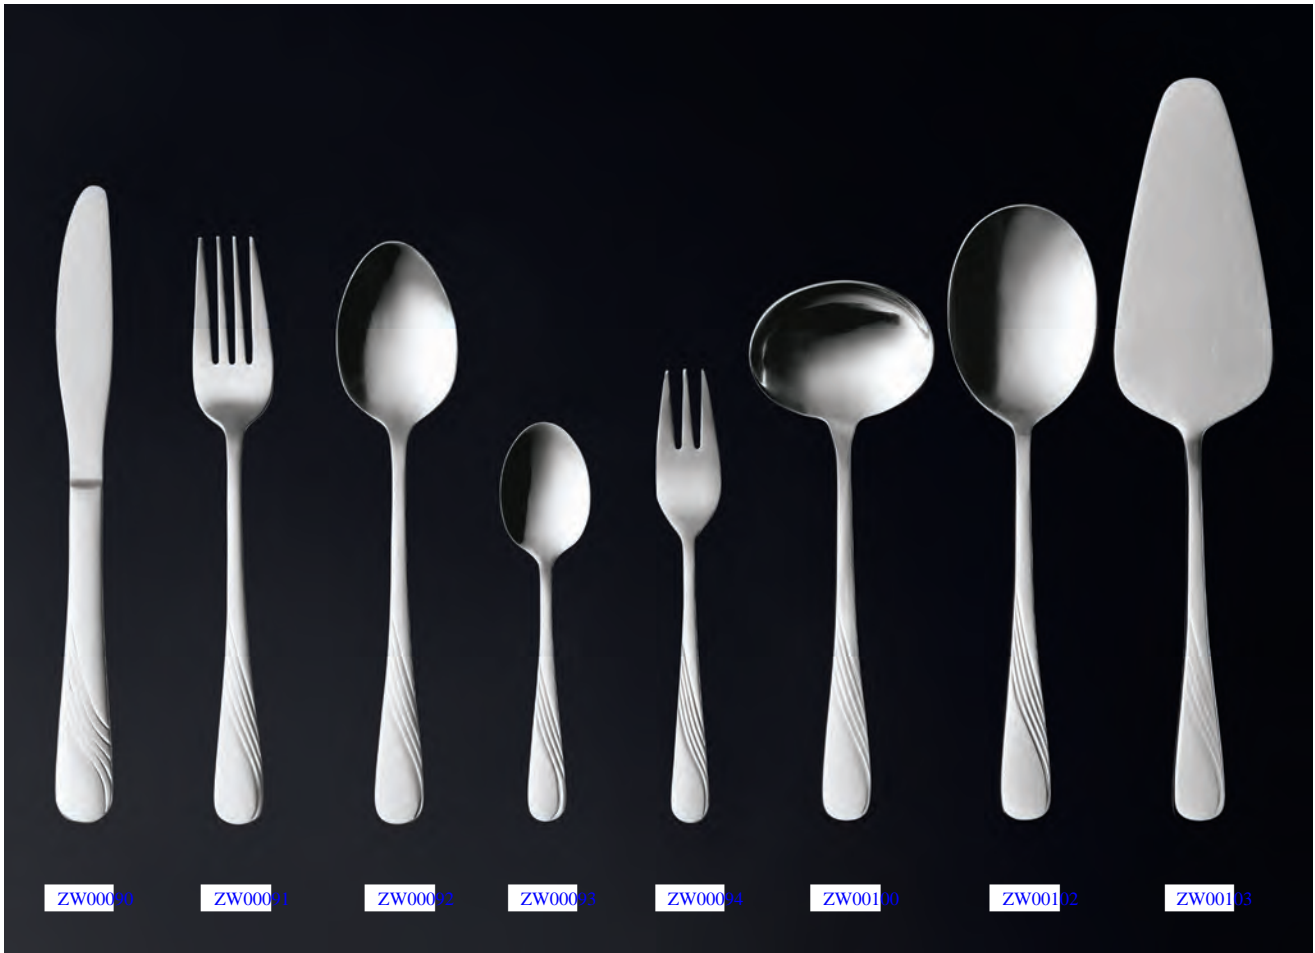

PINA

18/10

• Messer aus Chromstahl

• Knife made of chrome steel

• Mes van verchromd staal

🛒	📦		📏 cm	📏 mm	📏 g	📦	€ 📦
		ZW00090 Menümesser · Dinner knife · Dinermes	21,5	5	84	12/240	2,19
		ZW00091 Menügabel · Dinner fork · Dinervork	19,5	2	36	12/300	2,22
		ZW00092 Menülöffel · Dinner spoon · Dinerlepel	19,5	2	40	12/300	2,22
		ZW00093 Kaffeelöffel · Teaspoon · Koffielepel	13,5	2	18	12/600	1,50
		ZW00094 Kuchengabel · Cake fork · Gebakvork	15	2	20	12/600	1,50
		ZW00100 Saucenlöffel · Sauce ladle · Sauslepel	17	2	55	12/300	7,41
		ZW00102 Vorlegelöffel · Serving spoon · Serveerlepel	20,5	2	48	12/300	3,75
		ZW00103 Tortenheber · Cake server · Taartschep	25	2	68	12/120	4,14